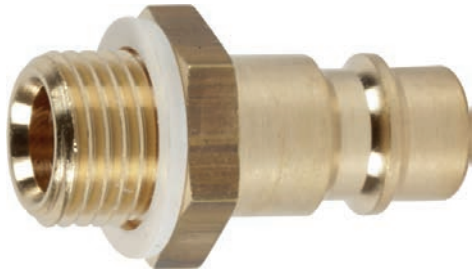

Stecknippel mit Außengewinde - NW7.2
Nipple with male thread - NW7.2

G	SW	L	Artikel-Nr. / Item No.
G1/8 AG	14	31	80035500
G1/4 AG	17	33	80035600
G3/8 AG	19	33	80035700
G1/2 AG	22	38	80035701