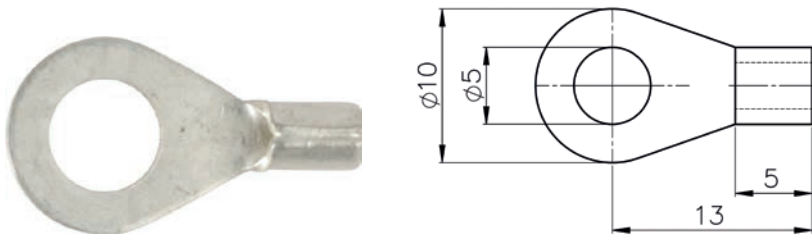

13

Zubehör
Accessories

Ösen
Eye

Bezeichnung Description	Oberfläche Finish	Packung Package	Artikel-Nr Item No.
Öse Eye	Kupfer, verzinkt copper, galvanized	100	90201000

Zugfedern

- Federstahl, rostfrei

Tension spring

- stainless

D	L	d	Artikel-Nr Item No.
9,5	40	1,0	90202001
9,5	50	1,0	90202010
8,0	50	1,5	90202020
8,0	60	1,5	90202030
8,0	70	1,5	90202040