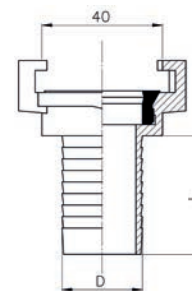

- Material: Messing
- Dichtmaterial: NBR
- material: brass
- sealing material: NBR

C	L	Di	Artikel-Nr. / Item No.
G1	10	25	23003400

Klauenkupplung mit Stecknippel Typ Standard
Claw coupling with nipple type standard

- Material: Messing / material: brass
- Dichtmaterial: NBR / sealing material: NBR

L	Di	Artikel-Nr. / Item No.
70	18	59030401

Schlauchtülle für Klauenkupplung

Hose barb for claw coupling

- Material: Messing / material: brass
- Dichtmaterial: NBR / sealing material: NBR

Ø NW		Ø D	Ø Di	L	Artikel-Nr. / Item No.
mm	zoll/inch	mm	mm	mm	
10	-	10,5	7	26	23001100
13	-	14,5	10	26	23001200
19	3/4	20,5	16	30	23001300
25	1	26,5	21,5	37	23001400
32	-	33,6	24	44	23001500
38	-	40,6	24	53	23001600