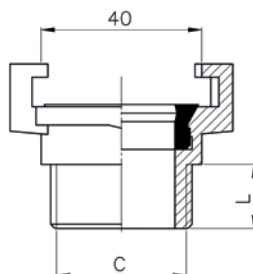

Klauenkupplung mit Aussengewinde

Claw coupling with male thread

- Material: Messing
- Dichtmaterial: NBR
- material: brass
- sealing material: NBR

C	L	Di	Artikel-Nr. / Item No.
G1	10	25	23003400