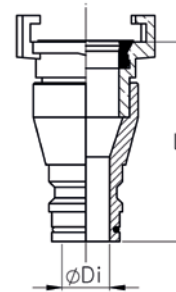

Klauenkupplung mit Stecknippel Typ Standard
Claw coupling with nipple type standard

- Material: Messing / material: brass
- Dichtmaterial: NBR / sealing material: NBR

L	Di	Artikel-Nr. / Item No.
70	18	59030401