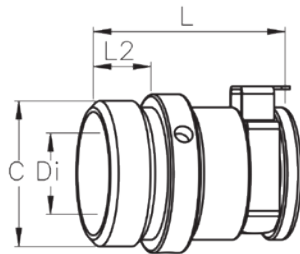

Kupplung Typ A mit Außengewinde

- Schnellverschluss durch Federclip
- Material: Körper Messing; Feder Edelstahl
- Dichtmaterial: NBR

Coupling type A with male thread

- quick connection with spring clip
- material: body brass; spring stainless steel
- sealing material: NBR

C	L	Di	Artikel-Nr. / Item No.
G1	45	18,5	59030320

Ersatzteile für Kupplung Typ A

Replacement parts for coupling type A

Bezeichnung Description	Artikel-Nr. / Item No.
Federclip/ spring clip	59901030
O-Ring	99902000

Matter: compressed air, particle foams
 Op. temperature: -20°C to +80°C
 Op. pressure: max. 10 bar
 Sealing material: NBR
 Locking mechanism: claws

Klauenkupplung mit Aussengewinde

Claw coupling with male thread

Ø NW		Ø D	Ø Di	L	Artikel-Nr. / Item No.
mm	zoll/inch	mm	mm	mm	
10	-	10,5	7	26	23001100
13	-	14,5	10	26	23001200
19	3/4	20,5	16	30	23001300
25	1	26,5	21,5	37	23001400
32	-	33,6	24	44	23001500
38	-	40,6	24	53	23001600