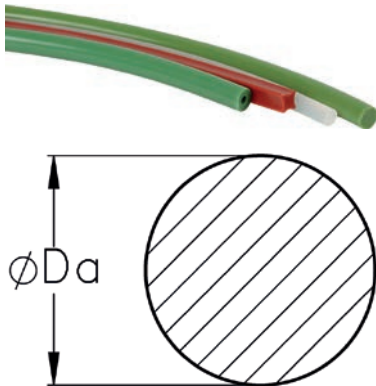

Dichtprofile Sealing profiles

Rundschnur, Schläuche und andere Profile als Meterware zur Abdichtung von Platten oder ganzen Baugruppen.

Round cord, hoses and other profiles available by the meter for sealing plates or assemblies.

- ISO 3302-1

Da (mm)	Di (mm)	Härte Hardness *Shore A	Farbe Color	Rollenlänge Roll length (m)	Artikel-Nr. / Item No.
3	1	60	transparent	25	90192331
4	1	60	transparent	25	90192431
5	1	60	transparent	25	90192531
			grün / green	25	90192541
6	2	60	transparent	25	90192631
7	2	60	transparent	25	90192731
8	3	60	transparent	25	90192831
			grün / green	25	90192841
9	3	60	transparent	25	90192931
			grün / green	25	90192941
10	3	60	transparent	25	90193031
11	3	60	grün / green	25	90193141
12	3	60	transparent	25	90193231

Silikonschnur, rund

Silicone cord, round

- Temperaturbeständigkeit:

- temperature resistance:

- dauerhaft +200°C
- kurzfristig +250°C
- Kälteflexibilität -60°C

- permanently +200°C
- short-run +250°C
- flexibility at low temperature -60°C

- ISO 3302-1 E2

- ISO 3302-1 E2

Da (mm)	Härte Hardness *Shore A	Farbe Color	Rollenlänge Roll length (m)	Artikel-Nr. / Item No.
3	60	transparent	25	90192311
4	60	transparent	25	90192411
5	60	transparent	25	90192511
6	60	transparent	25	90192611
		grün / green	25	90192621
7	60	transparent	25	90192711
8	60	transparent	25	90192811
		grün / green	25	90192821
9	60	transparent	25	90192911
		grün / green	25	90192921
10	60	transparent	25	90193011