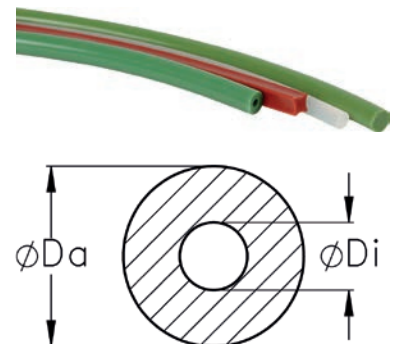

Dichtprofile Sealing profiles

Rundschnur, Schläuche und andere Profile als Meterware zur Abdichtung von Platten oder ganzen Baugruppen.

Round cord, hoses and other profiles available by the meter for sealing plates or assemblies.

Silikonschlauch

- Temperaturbeständigkeit:

- dauerhaft +200°C
- kurzfristig +250°C
- kälteflexibilität -60°C

- ISO 3302-1

Silicone hose

- temperature resistance:

- permanently +200°C
- short-run +250°C
- flexibility at low temperature -60°C

- ISO 3302-1

Da (mm)	Di (mm)	Härte Hardness *Shore A	Farbe Color	Rollenlänge Roll length (m)	Artikel-Nr. / Item No.
3	1	60	transparent	25	90192331
4	1	60	transparent	25	90192431
5	1	60	transparent	25	90192531
			grün / green	25	90192541
6	2	60	transparent	25	90192631
7	2	60	transparent	25	90192731
8	3	60	transparent	25	90192831
			grün / green	25	90192841
9	3	60	transparent	25	90192931
			grün / green	25	90192941
10	3	60	transparent	25	90193031
11	3	60	grün / green	25	90193141
12	3	60	transparent	25	90193231

Silikonschnur, rund

Silicone cord, round

- Temperaturbeständigkeit:

- temperature resistance:

- dauerhaft +200°C
- kurzfristig +250°C
- Kälteflexibilität -60°C

- permanently +200°C
- short-run +250°C
- flexibility at low temperature -60°C