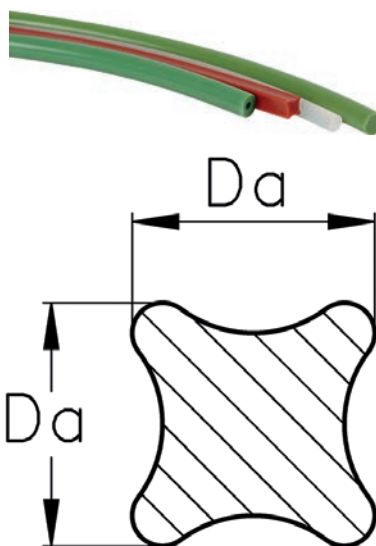

Dichtprofile Sealing profiles

Rundschnur, Schläuche und andere Profile als Meterware zur Abdichtung von Platten oder ganzen Baugruppen.

Round cord, hoses and other profiles available by the meter for sealing plates or assemblies.

Silikonschnur, rund

Silicone cord, round

- Temperaturbeständigkeit:

- temperature resistance:

- dauerhaft +200°C
- kurzfristig +250°C
- Kälteflexibilität -60°C

- permanently +200°C
- short-run +250°C
- flexibility at low temperature -60°C

- ISO 3302-1 E2

- ISO 3302-1 E2

Da (mm)	Härte Hardness *Shore A	Farbe Color	Rollenlänge Roll length (m)	Artikel-Nr. / Item No.
3	60	transparent	25	90192311
4	60	transparent	25	90192411
5	60	transparent	25	90192511
6	60	transparent	25	90192611
		grün / green	25	90192621
7	60	transparent	25	90192711
8	60	transparent	25	90192811
		grün / green	25	90192821
9	60	transparent	25	90192911
		grün / green	25	90192921
10	60	transparent	25	90193011

Silikonschnur, X-Profil

Silicone cord, X-profile

- Temperaturbeständigkeit:

- temperature resistance:

- dauerhaft +200°C
- kurzfristig +250°C
- Kälteflexibilität -60°C

- permanently +200°C
- short-run +250°C
- flexibility at low temperature -60°C