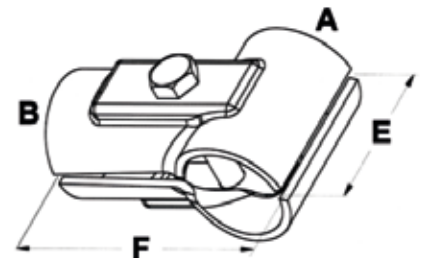

Für Rohr for pipe Ø		Maß Measure Ø	Winkel Angle	Art.-Nr. Item No.
(mm)	(zoll)	(mm)		
48,3	6/4	49	30°-60°	99018056

**Fußplatte, rund**  
Base plate, round

- zur Positionsfixierung am Boden geeignet
- Material: Temperguss, feuerverzinkt

Für Rohr for pipe Ø		Maß Measure Ø	Teilkreis Pitch circle Ø	Art.-Nr. Item No.
(mm)	(zoll)	(mm)	(mm)	
48,3	6/4	49	66	99018051

**Rohrverbinder Serie SC**  
Fittings SC-Series

- Material: Stahlblech, feuerverzinkt

### Eckstück

- Stahlblech

A		B		Art.-Nr. Item No.
(mm)	(zoll)	(mm)	(zoll)	
33,7	1"	33,7	1"	99018002
42,4	5/4"	33,7	1"	99018003
42,4	5/4"	42,4	5/4"	99018004
48,3	1 1/2"	33,7	1"	99018005
48,3	1 1/2"	42,4	5/4"	99018006
48,3	1 1/2"	48,3	1 1/2"	99018008
60,3	2"	60,3	2"	99018009

### T-Stück

- Stahlblech

A		B		Art.-Nr. Item No.
(mm)	(zoll)	(mm)	(zoll)	
33,7	1"	33,7	1"	99018011
42,4	5/4"	33,7	1"	99018012
42,4	5/4"	42,4	5/4"	99018013
42,4	5/4"	48,3	1 1/2"	99018014
48,3	1 1/2"	33,7	1 1/2"	99018015
48,3	1 1/2"	42,4	5/4"	99018016
48,3	1 1/2"	48,3	1 1/2"	99018017
48,3	1 1/2"	60,3	2"	99018018
60,3	2"	33,7	1"	99018019
60,3	2"	42,4	5/4"	99018020
60,3	2"	48,3	2"	99018021
60,3	2"	60,3	2"	99018022