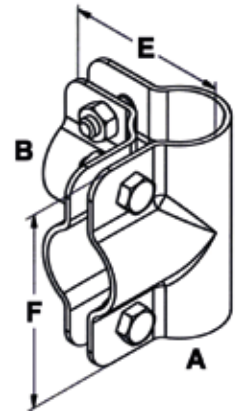

Für Rohr for pipe Ø		Maß Measure Ø	Art.-Nr. Item No.	
(mm)	(zoll)	(mm)		
48,3	6/4	49	99018046	

**Gelenkverbinder**

Swivel connector

- für Verstreben
- Winkel lässt sich beliebig einstellen, jedoch nicht fixieren
- Material: Temperguss, feuerverzinkt

Für Rohr for pipe Ø		Maß Measure Ø	Winkel Angle	Art.-Nr. Item No.
(mm)	(zoll)	(mm)		
48,3	6/4	49	30°-60°	99018056

**Fußplatte, rund**  
Base plate, round

- zur Positionsfixierung am Boden geeignet
- Material: Temperguss, feuerverzinkt

Für Rohr for pipe Ø		Maß Measure Ø	Teilkreis Pitch circle Ø	Art.-Nr. Item No.
(mm)	(zoll)	(mm)	(mm)	
48,3	6/4	49	66	99018051

**Rohrverbinder Serie SC**  
Fittings SC-Series

- Material: Stahlblech, feuerverzinkt

### Eckstück

- Stahlblech

A		B		Art.-Nr. Item No.
(mm)	(zoll)	(mm)	(zoll)	
33,7	1"	33,7	1"	99018002
42,4	5/4"	33,7	1"	99018003
42,4	5/4"	42,4	5/4"	99018004
48,3	1 1/2"	33,7	1"	99018005
48,3	1 1/2"	42,4	5/4"	99018006
48,3	1 1/2"	48,3	1 1/2"	99018008
60,3	2"	60,3	2"	99018009