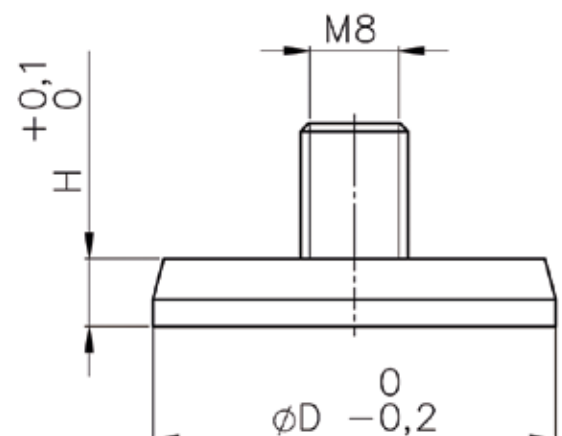

## Ejector rod extension type D

- female thread on both sides
- cross bore for cotter pin

D	L	C	Artikel-Nr. / Item No.
10	50	M6	31011201
	100	M6	31011202
	150	M6	31011203
	200	M6	31011204
	250	M6	31011205
	300	M6	31011206
12	50	M8	31012497
	100	M8	31012498
	150	M8	31012549
	200	M8	31012501
	250	M8	31012502
	300	M8	31012503

### Ejector plates

Auswerferteller werden an Auswerferstangen montiert. Diese verteilen die Kraft der Auswerferstange auf eine größere Fläche. Neben den abgebildeten Modellen sind auch Sonderausführungen auf Anfrage lieferbar. Sprechen Sie uns an.

Ejector plates are mounted on ejector rods. These distribute the energy of the ejector rod to a larger area. Custom made solutions are available upon request.

1019

**Auswerferteller**

- Aussengewinde

**Ejector plate**

- male thread

H	D	Artikel-Nr. / Item No.	
		Messing Brass	INOX Stainless
4	16	32001100	32003100
	20	32001200	32003200
	21	32000100	32000500
	22	32001300	32003300
	25	32001400	32003400
	29	32001500	32003500
	30	32001600	32003600
	31	32000200	32000600
	32	32001700	32003700
	35	31001033	31001038
	39	32001799	-
	40	32001800	32003800
	49	32001899	-
	50	32001900	32003900
5	16	32002100	32004100
	20	32002200	32004200
	21	32000300	32000700
	22	32002300	32004300
	25	32002400	32004400
	29	32002500	32004500
	30	32002600	32004600
	31	32000400	32000800
	32	32002700	32004700
	35	31001034	31001039
	39	31001035	-
	40	32002800	32004800
	49	32002899	-
	50	32002900	32004900
10	16	32001110	-
	20	32001210	-
	21	32000110	-
	22	32001310	-
	25	32001410	-
	29	32001510	-
	30	32001610	-
	31	32000410	-
	32	32001710	-
	35	32001010	-
	40	32001810	-
	49	32001890	-
	50	32001910	-