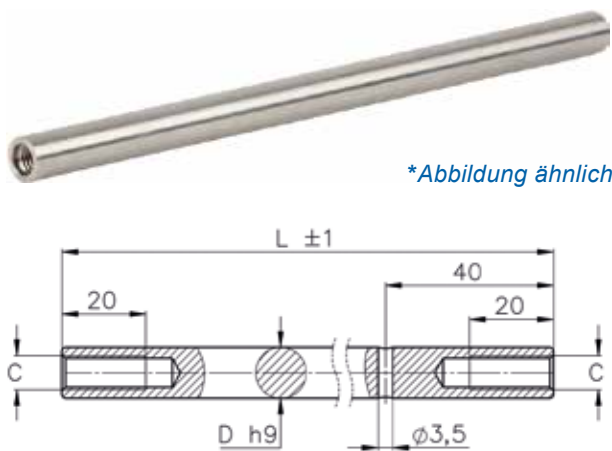

## Auswerferstangen Verlängerung Typ D

- beidseitig Gewindebohrungen
- Querbohrung für Federstecker

## Ejector rod extension type D

- female thread on both sides
- cross bore for cotter pin

D	L	C	Artikel-Nr. / Item No.
10	50	M6	31011201
	100	M6	31011202
	150	M6	31011203
	200	M6	31011204
	250	M6	31011205
	300	M6	31011206
12	50	M8	31012497
	100	M8	31012498
	150	M8	31012549
	200	M8	31012501
	250	M8	31012502
	300	M8	31012503

### Ejector plates

Auswerferteller werden an Auswerferstangen montiert. Diese verteilen die Kraft der Auswerferstange auf eine größere Fläche. Neben den abgebildeten Modellen sind auch Sonderausführungen auf Anfrage lieferbar. Sprechen Sie uns an.

Ejector plates are mounted on ejector rods. These distribute the energy of the ejector rod to a larger area. Custom made solutions are available upon request.

1019

**Auswerferteller**

- Aussengewinde

**Ejector plate**