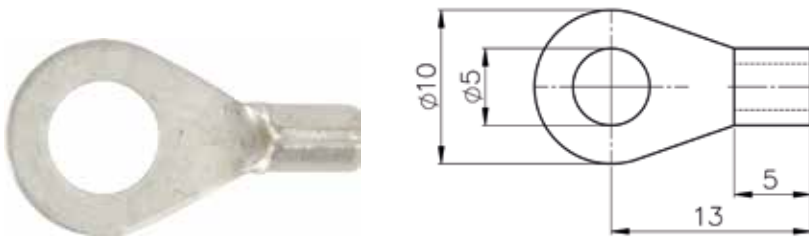

### Ösen Eye

Bezeichnung Description	Oberfläche Finish	Packung Package	Artikel-Nr Item No.
Öse Eye	Kupfer, verzinkt copper, zinc coated	100	90201000

### Tension spring

- stainless

D	L	d	Artikel-Nr Item No.
9,5	40	1,0	90202001
9,5	50	1,0	90202010
8,0	50	1,5	90202020
8,0	60	1,5	90202030
8,0	70	1,5	90202040