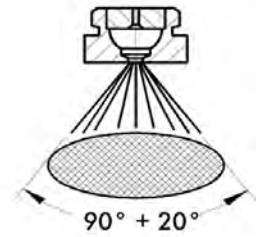

Wassersprühdüsen

Gewinde / thread 3/8" + M12x1
Material Messing / Brass

20.10.05.02

September 2016

2440.0300

2440.0600

2440.0700

Type 3/3

Type 1/3

10 - 18

Wassersprühdüse / Water Spray Nozzle M12x1

| Artikel-Nr. / # | Beschreibung / description | Wasserverbrauch / water consumption | Druck / pressure |
|-----------------|---|-------------------------------------|------------------|
| 24400300 | Wassersprühdüse SW 14 M12x1 Typ 3/3 | 4,0 l/min | 3 bar |
| 24400600 | Wassersprühdüse SW 14 M12x1 Typ 1/3 | 1,0 l/min | 3 bar |
| 24400700 | Lötsocket für Rohr/socket for tube d=10-18 mm | | |
| 24400800 | Lötsocket für Rohr d=10-12 mm | | |