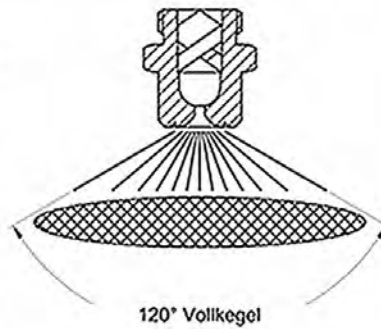

Wassersprühdüsen

Gewinde / thread 3/8" + 1/8" + M12x1 + M8x1
 Material Messing / Brass

20.10.06.01

September 2016

Typ 2410

Typ 2444

Typ 2410

Typ 2444

Type 2444 / 24100510

| Artikel-Nr. / # | G | L | L1 | d | SW | Beschreibung / description | Druck / pressure | Wasserverbrauch / water consumption | PE |
|-----------------|--------|----|----|----|----|--|------------------|-------------------------------------|----|
| 24440310 | 1/8" | 17 | 12 | 12 | 14 | Wassersprühdüse SW 14 1/8" 120° Vollkegel | 3,0 bar | 4,0 l/min | 25 |
| 24440300 | M 12x1 | 17 | 12 | 12 | 14 | Wassersprühdüse SW 14 M12x1 120° Vollkegel | 3,0 bar | 4,0 l/min | 25 |
| 24100510 | 3/8" | 17 | 9 | 20 | 17 | Wassersprühdüse SW 17 3/8" 120° Vollkegel | 3,0 bar | 4,0 l/min | 25 |
| 24400710 | 1/8" | | | | | Lötsocket / soldering socket 1/8" d=10-18 mm | | | 25 |