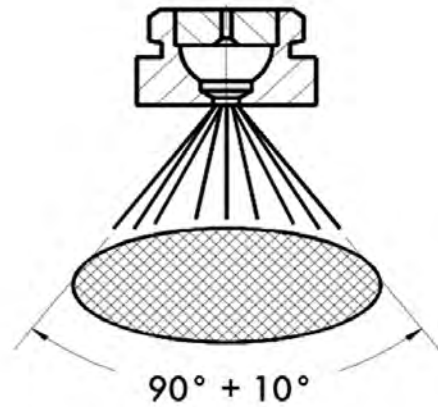

Wassersprühdüsen

Gewinde / thread 3/8" + 1/8" + M12x1 + M8x1
Material Messing / Brass

20.10.06.02

September 2016

2430.0300

2430.0400

Type 2430

| Artikel-Nr. / # | Beschreibung / description | Druck / pressure | Wasserverbrauch / water consumption | PE |
|-----------------|----------------------------|------------------|-------------------------------------|-----|
| 24300300 | Wassersprühdüse SW 10 M8x1 | 3,0 bar | 1,0 l/min | 100 |
| 24300400 | Lötsocket M8x1 | | | 100 |