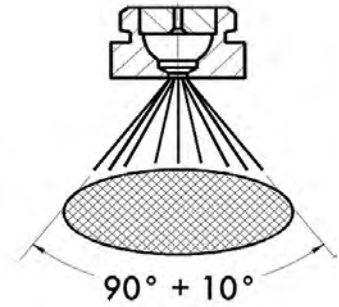

Wassersprühdüsen

Gewinde / thread 3/8" + 1/8" + M12x1 + M8x1
Material Messing / Brass

20.10.06.02

September 2016

2430.0300

2430.0400

Type 2430

| Artikel-Nr. / # | Beschreibung / description | Druck / pressure | Wasserverbrauch / water consumption | PE |
|-----------------|----------------------------|------------------|-------------------------------------|-----|
| 24300300 | Wassersprühdüse SW 10 M8x1 | 3,0 bar | 1,0 l/min | 100 |
| 24300400 | Lötsocket M8x1 | | | 100 |

Wassersprühdüsen

Gewinde / thread 3/8" + 1/8" + M12x1 + M8x1
Material Messing / Brass

20.10.06.03

September 2016

Type 2710

| Artikel-Nr. / # | Beschreibung / description | Druck / pressure | Wasserverbrauch / water consumption | PE |
|-----------------|----------------------------|------------------|-------------------------------------|-----|
| 27100100 | Wassersprühdüse 7x15 | 3,0 bar | 1,0 l/min | 100 |