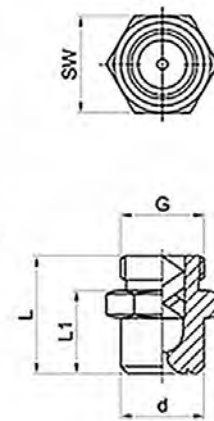

Type 1/3

10 - 18

Wassersprühdüse / Water Spray Nozzle M12x1

| Artikel-Nr. / # | Beschreibung / description | Wasserverbrauch / water consumption | Druck / pressure |
|-----------------|---|-------------------------------------|------------------|
| 24400300 | Wassersprühdüse SW 14 M12x1 Typ 3/3 | 4,0 l/min | 3 bar |
| 24400600 | Wassersprühdüse SW 14 M12x1 Typ 1/3 | 1,0 l/min | 3 bar |
| 24400700 | Lötsocket für Rohr/socket for tube d=10-18 mm | | |
| 24400800 | Lötsocket für Rohr d=10-12 mm | | |

Wassersprühdüsen

Gewinde / thread 3/8" + 1/8" + M12x1 + M8x1
 Material Messing / Brass

20.10.06.01

September 2016

Typ 2410

Typ 2444

Typ 2410

Typ 2444

Type 2444 / 24100510

| Artikel-Nr. / # | G | L | L1 | d | SW | Beschreibung / description | Druck / pressure | Wasserverbrauch / water consumption | PE |
|-----------------|--------|----|----|----|----|--|------------------|-------------------------------------|----|
| 24440310 | 1/8" | 17 | 12 | 12 | 14 | Wassersprühdüse SW 14 1/8" 120° Vollkegel | 3,0 bar | 4,0 l/min | 25 |
| 24440300 | M 12x1 | 17 | 12 | 12 | 14 | Wassersprühdüse SW 14 M12x1 120° Vollkegel | 3,0 bar | 4,0 l/min | 25 |
| 24100510 | 3/8" | 17 | 9 | 20 | 17 | Wassersprühdüse SW 17 3/8" 120° Vollkegel | 3,0 bar | 4,0 l/min | 25 |
| 24400710 | 1/8" | | | | | Lötsocket / soldering socket 1/8" d=10-18 mm | | | 25 |

Wassersprühdüsen

Gewinde / thread 3/8" + 1/8" + M12x1 + M8x1
Material Messing / Brass

20.10.06.02

September 2016

2430.0300

2430.0400

Type 2430

| Artikel-Nr. / # | Beschreibung / description | Druck / pressure | Wasserverbrauch / water consumption | PE |
|-----------------|----------------------------|------------------|-------------------------------------|-----|
| 24300300 | Wassersprühdüse SW 10 M8x1 | 3,0 bar | 1,0 l/min | 100 |
| 24300400 | Lötsocket M8x1 | | | 100 |