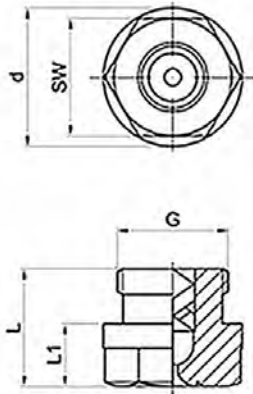

Type 1/3

10 - 18

Wassersprühdüse / Water Spray Nozzle M12x1

| Artikel-Nr. / # | Beschreibung / description | Wasserverbrauch / water consumption | Druck / pressure |
|-----------------|---|-------------------------------------|------------------|
| 24400300 | Wassersprühdüse SW 14 M12x1 Typ 3/3 | 4,0 l/min | 3 bar |
| 24400600 | Wassersprühdüse SW 14 M12x1 Typ 1/3 | 1,0 l/min | 3 bar |
| 24400700 | Lötsocket für Rohr/socket for tube d=10-18 mm | | |
| 24400800 | Lötsocket für Rohr d=10-12 mm | | |

Wassersprühdüsen

Gewinde / thread 3/8" + 1/8" + M12x1 + M8x1
 Material Messing / Brass

20.10.06.01

September 2016

Typ 2410

Typ 2444

Typ 2410

Typ 2444

Type 2444 / 24100510

| Artikel-Nr. / # | G | L | L1 | d | SW | Beschreibung / description | Druck / pressure | Wasserverbrauch / water consumption | PE |
|-----------------|--------|----|----|----|----|--|------------------|-------------------------------------|----|
| 24440310 | 1/8" | 17 | 12 | 12 | 14 | Wassersprühdüse SW 14 1/8" 120° Vollkegel | 3,0 bar | 4,0 l/min | 25 |
| 24440300 | M 12x1 | 17 | 12 | 12 | 14 | Wassersprühdüse SW 14 M12x1 120° Vollkegel | 3,0 bar | 4,0 l/min | 25 |
| 24100510 | 3/8" | 17 | 9 | 20 | 17 | Wassersprühdüse SW 17 3/8" 120° Vollkegel | 3,0 bar | 4,0 l/min | 25 |
| 24400710 | 1/8" | | | | | Lötsocket / soldering socket 1/8" d=10-18 mm | | | 25 |

Wassersprühdüsen

Gewinde / thread 3/8" + 1/8" + M12x1 + M8x1
Material Messing / Brass

20.10.06.02

September 2016

2430.0300

2430.0400

Type 2430

| Artikel-Nr. / # | Beschreibung / description | Druck / pressure | Wasserverbrauch / water consumption | PE |
|-----------------|----------------------------|------------------|-------------------------------------|-----|
| 24300300 | Wassersprühdüse SW 10 M8x1 | 3,0 bar | 1,0 l/min | 100 |
| 24300400 | Lötsocket M8x1 | | | 100 |