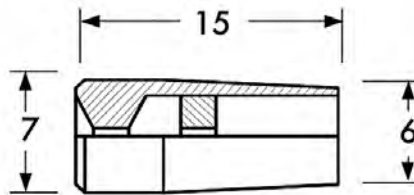

Wassersprühdüsen

Gewinde / thread 3/8" + 1/8" + M12x1 + M8x1
Material Messing / Brass

20.10.06.02

September 2016

2430.0300

2430.0400

Type 2430

| Artikel-Nr. / # | Beschreibung / description | Druck / pressure | Wasserverbrauch / water consumption | PE |
|-----------------|----------------------------|------------------|-------------------------------------|-----|
| 24300300 | Wassersprühdüse SW 10 M8x1 | 3,0 bar | 1,0 l/min | 100 |
| 24300400 | Lötsocket M8x1 | | | 100 |

Wassersprühdüsen

Gewinde / thread 3/8" + 1/8" + M12x1 + M8x1
Material Messing / Brass

20.10.06.03

September 2016

Type 2710

| Artikel-Nr. / # | Beschreibung / description | Druck / pressure | Wasserverbrauch / water consumption | PE |
|-----------------|----------------------------|------------------|-------------------------------------|-----|
| 27100100 | Wassersprühdüse 7x15 | 3,0 bar | 1,0 l/min | 100 |