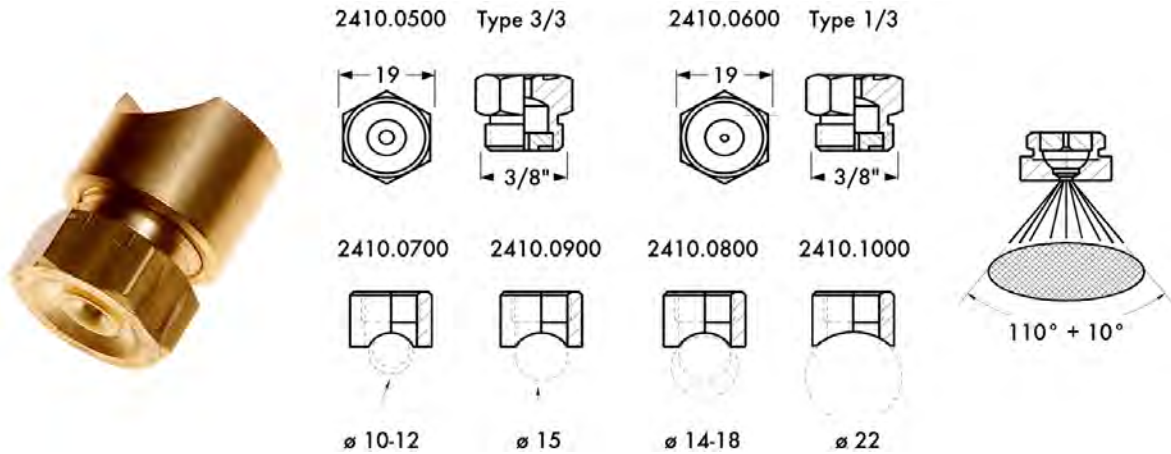

20.10.05.01

September 2016

Wassersprühdüsen / Water Spray Nozzle 3/8"

| Artikel-Nr. / # | Beschreibung / description | Wasserverbrauch / water consumption | Druck / pressure |
|-----------------|------------------------------------|-------------------------------------|------------------|
| 24100500 | Wassersprühdüse SW 19 3/8" Typ 3/3 | 4,0 l/min | 3 bar |
| 24100600 | Wassersprühdüse SW 19 3/8" Typ 1/3 | 2,2 l/min | 3 bar |
| 24100700 | Lötsocket für Rohr d=10-12 mm | | |
| 24100800 | Lötsocket für Rohr d=14-18 mm | | |
| 24100900 | Lötsocket für Rohr d=15 mm | | |
| 24101000 | Lötsocket für Rohr d=22 mm | | |

Wassersprühdüsen

Gewinde / thread 3/8" + 1/8" + M12x1 + M8x1
 Material Messing / Brass

20.10.06.01

September 2016

Typ 2410

Typ 2444

Typ 2410

Typ 2444

Type 2444 / 24100510

| Artikel-Nr. / # | G | L | L1 | d | SW | Beschreibung / description | Druck / pressure | Wasserverbrauch / water consumption | PE |
|-----------------|--------|----|----|----|----|--|------------------|-------------------------------------|----|
| 24440310 | 1/8" | 17 | 12 | 12 | 14 | Wassersprühdüse SW 14 1/8" 120° Vollkegel | 3,0 bar | 4,0 l/min | 25 |
| 24440300 | M 12x1 | 17 | 12 | 12 | 14 | Wassersprühdüse SW 14 M12x1 120° Vollkegel | 3,0 bar | 4,0 l/min | 25 |
| 24100510 | 3/8" | 17 | 9 | 20 | 17 | Wassersprühdüse SW 17 3/8" 120° Vollkegel | 3,0 bar | 4,0 l/min | 25 |
| 24400710 | 1/8" | | | | | Lötsocket / soldering socket 1/8" d=10-18 mm | | | 25 |

Wassersprühdüsen

Gewinde / thread 3/8" + 1/8" + M12x1 + M8x1
Material Messing / Brass

20.10.06.02

September 2016

2430.0300

2430.0400

Type 2430

| Artikel-Nr. / # | Beschreibung / description | Druck / pressure | Wasserverbrauch / water consumption | PE |
|-----------------|----------------------------|------------------|-------------------------------------|-----|
| 24300300 | Wassersprühdüse SW 10 M8x1 | 3,0 bar | 1,0 l/min | 100 |
| 24300400 | Lötsocket M8x1 | | | 100 |