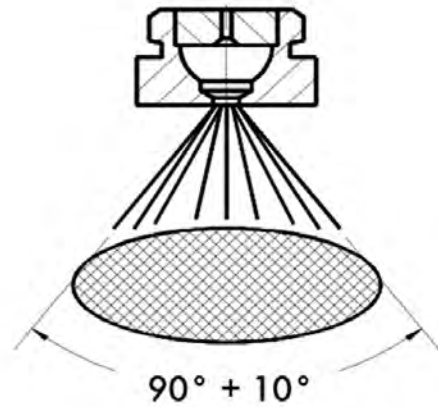

Wassersprühdüsen

Gewinde / thread 3/8" + 1/8" + M12x1 + M8x1
Material Messing / Brass

20.10.06.02

September 2016

2430.0300

2430.0400

Type 2430

| Artikel-Nr. / # | Beschreibung / description | Druck / pressure | Wasserverbrauch / water consumption | PE |
|-----------------|----------------------------|------------------|-------------------------------------|-----|
| 24300300 | Wassersprühdüse SW 10 M8x1 | 3,0 bar | 1,0 l/min | 100 |
| 24300400 | Lötsocket M8x1 | | | 100 |

Wassersprühdüsen

Gewinde / thread 3/8" + 1/8" + M12x1 + M8x1
Material Messing / Brass

20.10.06.03

September 2016

Type 2710

| Artikel-Nr. / # | Beschreibung / description | Druck / pressure | Wasserverbrauch / water consumption | PE |
|-----------------|----------------------------|------------------|-------------------------------------|-----|
| 27100100 | Wassersprühdüse 7x15 | 3,0 bar | 1,0 l/min | 100 |