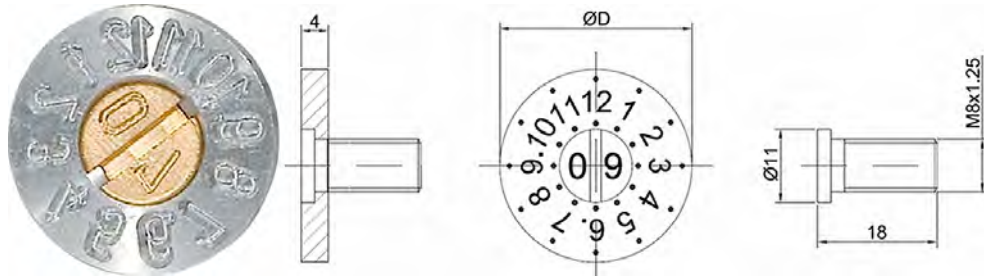

## Datumsstempel 20 / 29 / 40 mm

Durchmesser 20 / 29 / 40 mm  
Material Aluminium / Messing  
Anzeige Monat - Jahr  
Gewinde M5x0,8 DIN 963

**90.50.04.01**  
September 2016

Datumsstempel 20 mm

Artikel-Nr. / #	Pos.	D	Beschreibung / description	PE
90500202	1	20	Aluminium-Monatsanzeige 20 mm	1
90500302	2	20	Messing-Monatsanzeige 20 mm	1
90500126	3		Messing-Jahresanzeige DIN 963 M5x0,8 Jahr 16	1
90500127	3		Messing-Jahresanzeige DIN 963 M5x0,8 Jahr 17	1
90500128	3		Messing-Jahresanzeige DIN 963 M5x0,8 Jahr 18	1
90502001	1+3		20mm Datumsstempel Aluminium/Messing komplett	1
90502002	2+3		20mm Datumsstempel Messing komplett	1

## Datumsstempel 20 / 29 / 40 mm

Durchmesser 20 / 29 / 40 mm  
Material Aluminium / Messing  
Anzeige Monat - Jahr  
Gewinde M6x1 DIN 963

**90.50.04.13**  
September 2016

Datumsstempel 40 mm

Artikel-Nr. / #	Pos.	D	Beschreibung / description	PE
90500803	1	40	Aluminium-Monatsanzeige 40 mm	1
90500903	2	40	Messing-Monatsanzeige 40 mm	1
90500136	3		Messing-Jahresanzeige DIN 963 M6x1 Jahr 16	1
90500137	3		Messing-Jahresanzeige DIN 963 M6x1 Jahr 17	1
90500138	3		Messing-Jahresanzeige DIN 963 M6x1 Jahr 18	1
90504007	1+3		40 mm Datumsstempel Aluminium/Messing komplett	1
90504008	2+3		40 mm Datumsstempel Messing komplett	1

## Datumsstempel 22 / 29 / 40 mm

Durchmesser 22 / 29 / 40 mm  
Material Aluminium / Messing  
Anzeige Monat - Jahr  
Gewinde M8x1,25

**90.50.04.21**  
September 2016

Datumsstempel 22 mm

Artikel-Nr. / #	Pos.	D	Beschreibung / description	PE
90500201	1	22	Aluminium-Monatsanzeige 22 mm	1
90500301	2	22	Messing-Monatsanzeige 22 mm	1
90500116	3		Messing-Jahresanzeige M8x18 Jahr 16	1
90500117	3		Messing-Jahresanzeige M8x18 Jahr 17	1
90500118	3		Messing-Jahresanzeige M8x18 Jahr 18	1
90502203	1+3		22 mm Datumsstempel Aluminium/Messing komplett	1
90502204	2+3		22 mm Datumsstempel Messing komplett	1