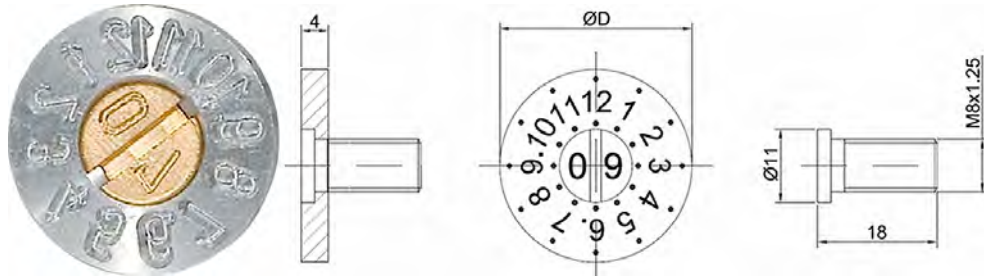

## Datumsstempel 20 / 29 / 40 mm

Durchmesser 20 / 29 / 40 mm  
Material Aluminium / Messing  
Anzeige Monat - Jahr  
Gewinde M5x0,8 DIN 963

**90.50.04.01**  
September 2016

Datumsstempel 20 mm

Artikel-Nr. / #	Pos.	D	Beschreibung / description	PE
90500202	1	20	Aluminium-Monatsanzeige 20 mm	1
90500302	2	20	Messing-Monatsanzeige 20 mm	1
90500126	3		Messing-Jahresanzeige DIN 963 M5x0,8 Jahr 16	1
90500127	3		Messing-Jahresanzeige DIN 963 M5x0,8 Jahr 17	1
90500128	3		Messing-Jahresanzeige DIN 963 M5x0,8 Jahr 18	1
90502001	1+3		20mm Datumsstempel Aluminium/Messing komplett	1
90502002	2+3		20mm Datumsstempel Messing komplett	1

## Datumsstempel 20 / 29 / 40 mm

Durchmesser 20 / 29 / 40 mm  
Material Aluminium / Messing  
Anzeige Monat - Jahr  
Gewinde M5x0,8 DIN 963

**90.50.04.02**

September 2016

Datumsstempel 29 mm

Artikel-Nr. / #	Pos.	D	Beschreibung / description	PE
90500402	1	29	Aluminium-Monatsanzeige 29 mm	1
90500502	2	29	Messing-Monatsanzeige 29 mm	1
90500126	3		Messing-Jahresanzeige DIN 963 M5x0,8 Jahr 16	1
90500127	3		Messing-Jahresanzeige DIN 963 M5x0,8 Jahr 17	1
90500128	3		Messing-Jahresanzeige DIN 963 M5x0,8 Jahr 18	1
90502905	1+3		29 mm Datumsstempel Aluminium/Messing komplett	1
90502906	2+3		29 mm Datumsstempel Messing komplett	1

## Datumsstempel 22 / 29 / 40 mm

Durchmesser 22 / 29 / 40 mm  
Material Aluminium / Messing  
Anzeige Monat - Jahr  
Gewinde M8x1,25

**90.50.04.23**

September 2016

Datumsstempel 40 mm

Artikel-Nr. / #	Pos.	D	Beschreibung / description	PE
90500801	1	40	Aluminium-Monatsanzeige 40 mm	1
90500901	2	40	Messing-Monatsanzeige 40 mm	1
90500116	3		Messing-Jahresanzeige M8x18 Jahr 16	1
90500117	3		Messing-Jahresanzeige M8x18 Jahr 17	1
90500118	3		Messing-Jahresanzeige M8x18 Jahr 18	1
90500409	1+3		40 mm Datumsstempel Aluminium/Messing komplett	1
90500410	2+3		40 mm Datumsstempel Messing komplett	1