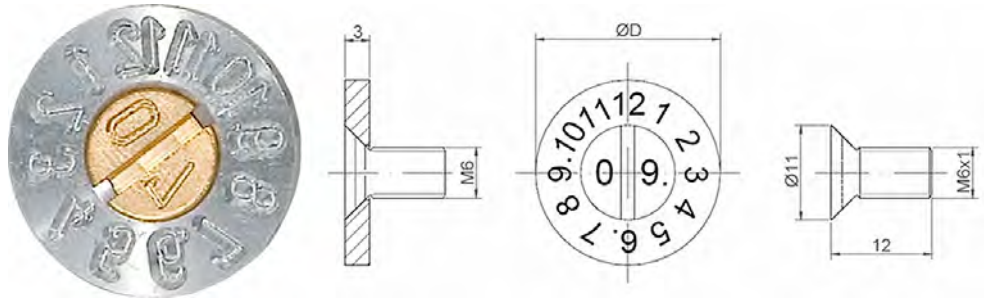

## Datumsstempel 20 / 29 / 40 mm

Durchmesser 20 / 29 / 40 mm  
Material Aluminium / Messing  
Anzeige Monat - Jahr  
Gewinde M5x0,8 DIN 963

**90.50.04.01**  
September 2016

Datumsstempel 20 mm

Artikel-Nr. / #	Pos.	D	Beschreibung / description	PE
90500202	1	20	Aluminium-Monatsanzeige 20 mm	1
90500302	2	20	Messing-Monatsanzeige 20 mm	1
90500126	3		Messing-Jahresanzeige DIN 963 M5x0,8 Jahr 16	1
90500127	3		Messing-Jahresanzeige DIN 963 M5x0,8 Jahr 17	1
90500128	3		Messing-Jahresanzeige DIN 963 M5x0,8 Jahr 18	1
90502001	1+3		20mm Datumsstempel Aluminium/Messing komplett	1
90502002	2+3		20mm Datumsstempel Messing komplett	1

## Datumsstempel 20 / 29 / 40 mm

Durchmesser 20 / 29 / 40 mm  
Material Aluminium / Messing  
Anzeige Monat - Jahr  
Gewinde M6x1 DIN 963

**90.50.04.11**  
September 2016

Datumsstempel 20 mm

Artikel-Nr. / #	Pos.	D	Beschreibung / description	PE
90500203	1	20	Aluminium-Monatsanzeige 20 mm	1
90500303	2	20	Messing-Monatsanzeige 20 mm	1
90500136	3		Messing-Jahresanzeige DIN 963 M6x1 Jahr 16	1
90500137	3		Messing-Jahresanzeige DIN 963 M6x1 Jahr 17	1
90500138	3		Messing-Jahresanzeige DIN 963 M6x1 Jahr 18	1
90502205	1+3		20 mm Datumsstempel Aluminium/Messing komplett	1
90502206	2+3		20 mm Datumsstempel Messing komplett	1

## Datumsstempel 20 / 29 / 40 mm

Durchmesser 20 / 29 / 40 mm  
 Material Aluminium / Messing  
 Anzeige Monat - Jahr  
 Gewinde M6x1 DIN 963

**90.50.04.12**  
 September 2016

Datumsstempel 29 mm

Artikel-Nr. / #	Pos.	D	Beschreibung / description	PE
90500403	1	29	Aluminium-Monatsanzeige 29 mm	1
90500503	2	29	Messing-Monatsanzeige 29 mm	1
90500136	3		Messing-Jahresanzeige DIN 963 M6x1 Jahr 16	1
90500137	3		Messing-Jahresanzeige DIN 963 M6x1 Jahr 17	1
90500138	3		Messing-Jahresanzeige DIN 963 M6x1 Jahr 18	1
90502907	1+3		29 mm Datumsstempel Aluminium/Messing komplett	1
90502908	2+3		29 mm Datumsstempel Messing komplett	1