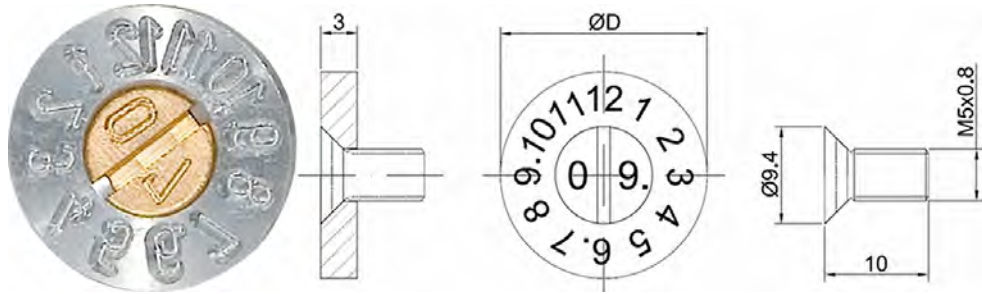

## Datumsstempel 20 / 29 / 40 mm

Durchmesser 20 / 29 / 40 mm  
Material Aluminium / Messing  
Anzeige Monat - Jahr  
Gewinde M5x0,8 DIN 963

**90.50.04.01**  
September 2016

Datumsstempel 20 mm

Artikel-Nr. / #	Pos.	D	Beschreibung / description	PE
90500202	1	20	Aluminium-Monatsanzeige 20 mm	1
90500302	2	20	Messing-Monatsanzeige 20 mm	1
90500126	3		Messing-Jahresanzeige DIN 963 M5x0,8 Jahr 16	1
90500127	3		Messing-Jahresanzeige DIN 963 M5x0,8 Jahr 17	1
90500128	3		Messing-Jahresanzeige DIN 963 M5x0,8 Jahr 18	1
90502001	1+3		20mm Datumsstempel Aluminium/Messing komplett	1
90502002	2+3		20mm Datumsstempel Messing komplett	1

## Datumsstempel 20 / 29 / 40 mm

Durchmesser 20 / 29 / 40 mm  
Material Aluminium / Messing  
Anzeige Monat - Jahr  
Gewinde M5x0,8 DIN 963

**90.50.04.02**

September 2016

Datumsstempel 29 mm

Artikel-Nr. / #	Pos.	D	Beschreibung / description	PE
90500402	1	29	Aluminium-Monatsanzeige 29 mm	1
90500502	2	29	Messing-Monatsanzeige 29 mm	1
90500126	3		Messing-Jahresanzeige DIN 963 M5x0,8 Jahr 16	1
90500127	3		Messing-Jahresanzeige DIN 963 M5x0,8 Jahr 17	1
90500128	3		Messing-Jahresanzeige DIN 963 M5x0,8 Jahr 18	1
90502905	1+3		29 mm Datumsstempel Aluminium/Messing komplett	1
90502906	2+3		29 mm Datumsstempel Messing komplett	1

### Datumsstempel 20 / 29 / 40 mm

Durchmesser 20 / 29 / 40 mm  
 Material Aluminium / Messing  
 Anzeige Monat - Jahr  
 Gewinde M5x0,8 DIN 963

**90.50.04.03**  
 September 2016

Datumsstempel 40 mm

Artikel-Nr. / #	Pos.	D	Beschreibung / description	PE
90500802	1	40	Aluminium-Monatsanzeige 40 mm	1
90500902	2	40	Messing-Monatsanzeige 40 mm	1
90500126	3		Messing-Jahresanzeige DIN 963 M5x0,8 Jahr 16	1
90500127	3		Messing-Jahresanzeige DIN 963 M5x0,8 Jahr 17	1
90500128	3		Messing-Jahresanzeige DIN 963 M5x0,8 Jahr 18	1
90504005	1+3		40 mm Datumsstempel Aluminium/Messing komplett	1
90504006	2+3		40 mm Datumsstempel Messing komplett	1