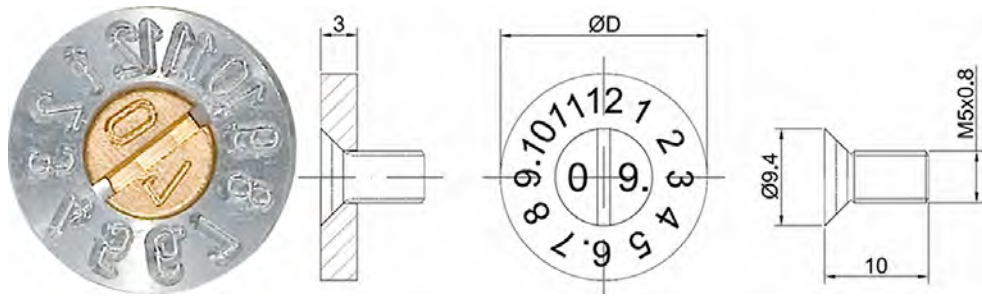

## Datumsstempel 20 / 29 / 40 mm

Durchmesser 20 / 29 / 40 mm  
Material Aluminium / Messing  
Anzeige Monat - Jahr  
Gewinde M5x0,8 DIN 963

**90.50.04.01**  
September 2016

Datumsstempel 20 mm

Artikel-Nr. / #	Pos.	D	Beschreibung / description	PE
90500202	1	20	Aluminium-Monatsanzeige 20 mm	1
90500302	2	20	Messing-Monatsanzeige 20 mm	1
90500126	3		Messing-Jahresanzeige DIN 963 M5x0,8 Jahr 16	1
90500127	3		Messing-Jahresanzeige DIN 963 M5x0,8 Jahr 17	1
90500128	3		Messing-Jahresanzeige DIN 963 M5x0,8 Jahr 18	1
90502001	1+3		20mm Datumsstempel Aluminium/Messing komplett	1
90502002	2+3		20mm Datumsstempel Messing komplett	1

## Datumsstempel 20 / 29 / 40 mm

Durchmesser 20 / 29 / 40 mm  
Material Aluminium / Messing  
Anzeige Monat - Jahr  
Gewinde M5x0,8 DIN 963

**90.50.04.02**

September 2016

Datumsstempel 29 mm

Artikel-Nr. / #	Pos.	D	Beschreibung / description	PE
90500402	1	29	Aluminium-Monatsanzeige 29 mm	1
90500502	2	29	Messing-Monatsanzeige 29 mm	1
90500126	3		Messing-Jahresanzeige DIN 963 M5x0,8 Jahr 16	1
90500127	3		Messing-Jahresanzeige DIN 963 M5x0,8 Jahr 17	1
90500128	3		Messing-Jahresanzeige DIN 963 M5x0,8 Jahr 18	1
90502905	1+3		29 mm Datumsstempel Aluminium/Messing komplett	1
90502906	2+3		29 mm Datumsstempel Messing komplett	1

### Datumsstempel 20 / 29 / 40 mm

Durchmesser 20 / 29 / 40 mm  
 Material Aluminium / Messing  
 Anzeige Monat - Jahr  
 Gewinde M5x0,8 DIN 963

**90.50.04.03**  
 September 2016

Datumsstempel 40 mm

Artikel-Nr. / #	Pos.	D	Beschreibung / description	PE
90500802	1	40	Aluminium-Monatsanzeige 40 mm	1
90500902	2	40	Messing-Monatsanzeige 40 mm	1
90500126	3		Messing-Jahresanzeige DIN 963 M5x0,8 Jahr 16	1
90500127	3		Messing-Jahresanzeige DIN 963 M5x0,8 Jahr 17	1
90500128	3		Messing-Jahresanzeige DIN 963 M5x0,8 Jahr 18	1
90504005	1+3		40 mm Datumsstempel Aluminium/Messing komplett	1
90504006	2+3		40 mm Datumsstempel Messing komplett	1