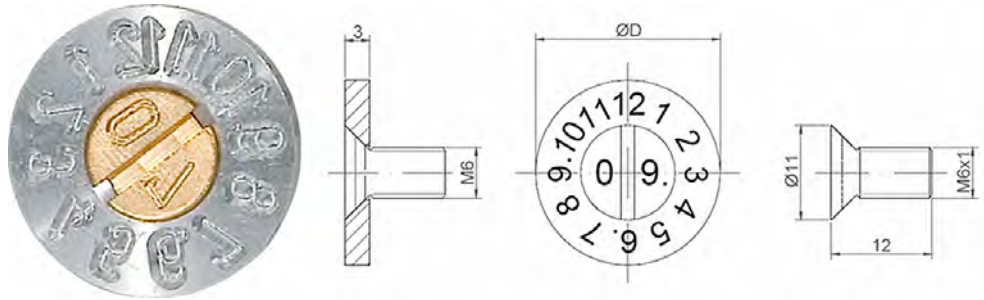

## Datumsstempel 20 / 29 / 40 mm

Durchmesser 20 / 29 / 40 mm  
Material Aluminium / Messing  
Anzeige Monat - Jahr  
Gewinde M5x0,8 DIN 963

**90.50.04.02**

September 2016

Datumsstempel 29 mm

Artikel-Nr. / #	Pos.	D	Beschreibung / description	PE
90500402	1	29	Aluminium-Monatsanzeige 29 mm	1
90500502	2	29	Messing-Monatsanzeige 29 mm	1
90500126	3		Messing-Jahresanzeige DIN 963 M5x0,8 Jahr 16	1
90500127	3		Messing-Jahresanzeige DIN 963 M5x0,8 Jahr 17	1
90500128	3		Messing-Jahresanzeige DIN 963 M5x0,8 Jahr 18	1
90502905	1+3		29 mm Datumsstempel Aluminium/Messing komplett	1
90502906	2+3		29 mm Datumsstempel Messing komplett	1

### Datumsstempel 20 / 29 / 40 mm

Durchmesser 20 / 29 / 40 mm  
 Material Aluminium / Messing  
 Anzeige Monat - Jahr  
 Gewinde M5x0,8 DIN 963

**90.50.04.03**  
 September 2016

Datumsstempel 40 mm

Artikel-Nr. / #	Pos.	D	Beschreibung / description	PE
90500802	1	40	Aluminium-Monatsanzeige 40 mm	1
90500902	2	40	Messing-Monatsanzeige 40 mm	1
90500126	3		Messing-Jahresanzeige DIN 963 M5x0,8 Jahr 16	1
90500127	3		Messing-Jahresanzeige DIN 963 M5x0,8 Jahr 17	1
90500128	3		Messing-Jahresanzeige DIN 963 M5x0,8 Jahr 18	1
90504005	1+3		40 mm Datumsstempel Aluminium/Messing komplett	1
90504006	2+3		40 mm Datumsstempel Messing komplett	1

## Datumsstempel 20 / 29 / 40 mm

Durchmesser 20 / 29 / 40 mm  
Material Aluminium / Messing  
Anzeige Monat - Jahr  
Gewinde M6x1 DIN 963

**90.50.04.11**  
September 2016

Datumsstempel 20 mm

Artikel-Nr. / #	Pos.	D	Beschreibung / description	PE
90500203	1	20	Aluminium-Monatsanzeige 20 mm	1
90500303	2	20	Messing-Monatsanzeige 20 mm	1
90500136	3		Messing-Jahresanzeige DIN 963 M6x1 Jahr 16	1
90500137	3		Messing-Jahresanzeige DIN 963 M6x1 Jahr 17	1
90500138	3		Messing-Jahresanzeige DIN 963 M6x1 Jahr 18	1
90502205	1+3		20 mm Datumsstempel Aluminium/Messing komplett	1
90502206	2+3		20 mm Datumsstempel Messing komplett	1