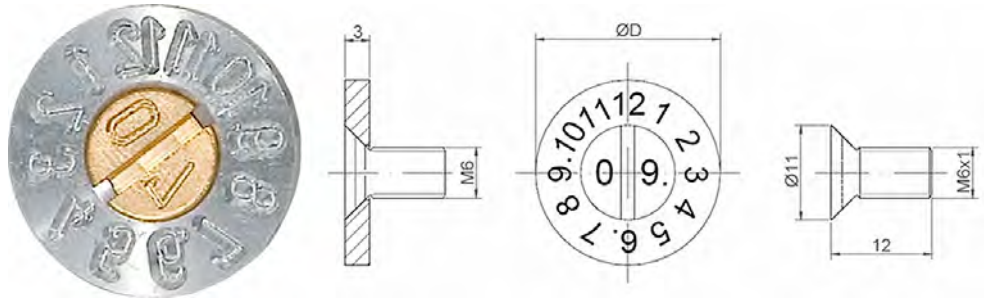

## Datumsstempel 20 / 29 / 40 mm

Durchmesser 20 / 29 / 40 mm  
Material Aluminium / Messing  
Anzeige Monat - Jahr  
Gewinde M5x0,8 DIN 963

**90.50.04.01**  
September 2016

Datumsstempel 20 mm

Artikel-Nr. / #	Pos.	D	Beschreibung / description	PE
90500202	1	20	Aluminium-Monatsanzeige 20 mm	1
90500302	2	20	Messing-Monatsanzeige 20 mm	1
90500126	3		Messing-Jahresanzeige DIN 963 M5x0,8 Jahr 16	1
90500127	3		Messing-Jahresanzeige DIN 963 M5x0,8 Jahr 17	1
90500128	3		Messing-Jahresanzeige DIN 963 M5x0,8 Jahr 18	1
90502001	1+3		20mm Datumsstempel Aluminium/Messing komplett	1
90502002	2+3		20mm Datumsstempel Messing komplett	1

## Datumsstempel 20 / 29 / 40 mm

Durchmesser 20 / 29 / 40 mm  
 Material Aluminium / Messing  
 Anzeige Monat - Jahr  
 Gewinde M6x1 DIN 963

**90.50.04.12**  
 September 2016

Datumsstempel 29 mm

Artikel-Nr. / #	Pos.	D	Beschreibung / description	PE
90500403	1	29	Aluminium-Monatsanzeige 29 mm	1
90500503	2	29	Messing-Monatsanzeige 29 mm	1
90500136	3		Messing-Jahresanzeige DIN 963 M6x1 Jahr 16	1
90500137	3		Messing-Jahresanzeige DIN 963 M6x1 Jahr 17	1
90500138	3		Messing-Jahresanzeige DIN 963 M6x1 Jahr 18	1
90502907	1+3		29 mm Datumsstempel Aluminium/Messing komplett	1
90502908	2+3		29 mm Datumsstempel Messing komplett	1

## Datumsstempel 20 / 29 / 40 mm

Durchmesser 20 / 29 / 40 mm  
Material Aluminium / Messing  
Anzeige Monat - Jahr  
Gewinde M6x1 DIN 963

**90.50.04.13**  
September 2016

Datumsstempel 40 mm

Artikel-Nr. / #	Pos.	D	Beschreibung / description	PE
90500803	1	40	Aluminium-Monatsanzeige 40 mm	1
90500903	2	40	Messing-Monatsanzeige 40 mm	1
90500136	3		Messing-Jahresanzeige DIN 963 M6x1 Jahr 16	1
90500137	3		Messing-Jahresanzeige DIN 963 M6x1 Jahr 17	1
90500138	3		Messing-Jahresanzeige DIN 963 M6x1 Jahr 18	1
90504007	1+3		40 mm Datumsstempel Aluminium/Messing komplett	1
90504008	2+3		40 mm Datumsstempel Messing komplett	1