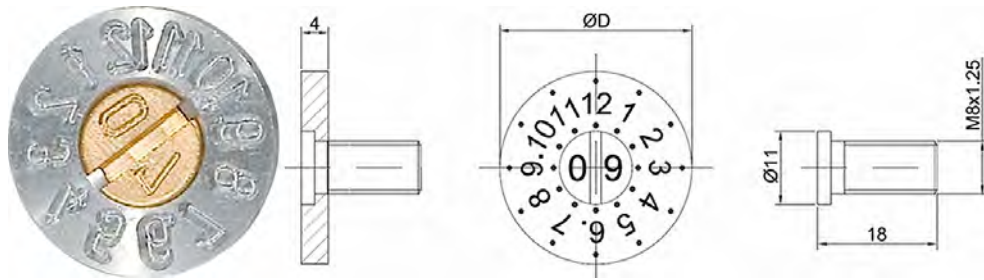

## Datumsstempel 20 / 29 / 40 mm

Durchmesser 20 / 29 / 40 mm  
Material Aluminium / Messing  
Anzeige Monat - Jahr  
Gewinde M5x0,8 DIN 963

**90.50.04.01**  
September 2016

Datumsstempel 20 mm

Artikel-Nr. / #	Pos.	D	Beschreibung / description	PE
90500202	1	20	Aluminium-Monatsanzeige 20 mm	1
90500302	2	20	Messing-Monatsanzeige 20 mm	1
90500126	3		Messing-Jahresanzeige DIN 963 M5x0,8 Jahr 16	1
90500127	3		Messing-Jahresanzeige DIN 963 M5x0,8 Jahr 17	1
90500128	3		Messing-Jahresanzeige DIN 963 M5x0,8 Jahr 18	1
90502001	1+3		20mm Datumsstempel Aluminium/Messing komplett	1
90502002	2+3		20mm Datumsstempel Messing komplett	1

## Datumsstempel 20 / 29 / 40 mm

Durchmesser 20 / 29 / 40 mm  
Material Aluminium / Messing  
Anzeige Monat - Jahr  
Gewinde M5x0,8 DIN 963

**90.50.04.02**

September 2016

Datumsstempel 29 mm

Artikel-Nr. / #	Pos.	D	Beschreibung / description	PE
90500402	1	29	Aluminium-Monatsanzeige 29 mm	1
90500502	2	29	Messing-Monatsanzeige 29 mm	1
90500126	3		Messing-Jahresanzeige DIN 963 M5x0,8 Jahr 16	1
90500127	3		Messing-Jahresanzeige DIN 963 M5x0,8 Jahr 17	1
90500128	3		Messing-Jahresanzeige DIN 963 M5x0,8 Jahr 18	1
90502905	1+3		29 mm Datumsstempel Aluminium/Messing komplett	1
90502906	2+3		29 mm Datumsstempel Messing komplett	1

## Datumsstempel 22 / 29 / 40 mm

Durchmesser 22 / 29 / 40 mm  
Material Aluminium / Messing  
Anzeige Monat - Jahr  
Gewinde M8x1,25

**90.50.04.22**

September 2016

Datumsstempel 29 mm

Artikel-Nr. / #	Pos.	D	Beschreibung / description	PE
90500401	1	29	Aluminium-Monatsanzeige 29 mm	1
90500501	2	29	Messing-Monatsanzeige 29 mm	1
90500116	3		Messing-Jahresanzeige M8x18 Jahr 16	1
90500117	3		Messing-Jahresanzeige M8x18 Jahr 17	1
90500118	3		Messing-Jahresanzeige M8x18 Jahr 18	1
90502903	1+3		29 mm Datumsstempel Aluminium/Messing komplett	1
90502904	2+3		29 mm Datumsstempel Messing komplett	1