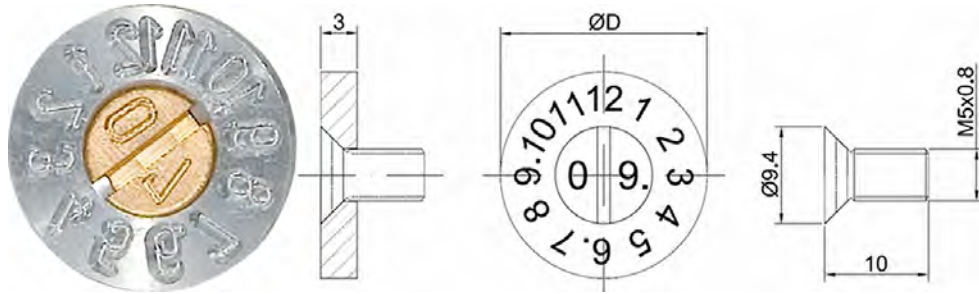

## Datumsstempel 20 / 29 / 40 mm

Durchmesser 20 / 29 / 40 mm  
Material Aluminium / Messing  
Anzeige Monat - Jahr  
Gewinde M5x0,8 DIN 963

**90.50.04.01**  
September 2016

Datumsstempel 20 mm

Artikel-Nr. / #	Pos.	D	Beschreibung / description	PE
90500202	1	20	Aluminium-Monatsanzeige 20 mm	1
90500302	2	20	Messing-Monatsanzeige 20 mm	1
90500126	3		Messing-Jahresanzeige DIN 963 M5x0,8 Jahr 16	1
90500127	3		Messing-Jahresanzeige DIN 963 M5x0,8 Jahr 17	1
90500128	3		Messing-Jahresanzeige DIN 963 M5x0,8 Jahr 18	1
90502001	1+3		20mm Datumsstempel Aluminium/Messing komplett	1
90502002	2+3		20mm Datumsstempel Messing komplett	1

## Datumsstempel 20 / 29 / 40 mm

Durchmesser 20 / 29 / 40 mm  
Material Aluminium / Messing  
Anzeige Monat - Jahr  
Gewinde M5x0,8 DIN 963

**90.50.04.02**

September 2016

Datumsstempel 29 mm

Artikel-Nr. / #	Pos.	D	Beschreibung / description	PE
90500402	1	29	Aluminium-Monatsanzeige 29 mm	1
90500502	2	29	Messing-Monatsanzeige 29 mm	1
90500126	3		Messing-Jahresanzeige DIN 963 M5x0,8 Jahr 16	1
90500127	3		Messing-Jahresanzeige DIN 963 M5x0,8 Jahr 17	1
90500128	3		Messing-Jahresanzeige DIN 963 M5x0,8 Jahr 18	1
90502905	1+3		29 mm Datumsstempel Aluminium/Messing komplett	1
90502906	2+3		29 mm Datumsstempel Messing komplett	1

### Datumsstempel 20 / 29 / 40 mm

Durchmesser 20 / 29 / 40 mm  
 Material Aluminium / Messing  
 Anzeige Monat - Jahr  
 Gewinde M5x0,8 DIN 963

**90.50.04.03**  
 September 2016

Datumsstempel 40 mm

Artikel-Nr. / #	Pos.	D	Beschreibung / description	PE
90500802	1	40	Aluminium-Monatsanzeige 40 mm	1
90500902	2	40	Messing-Monatsanzeige 40 mm	1
90500126	3		Messing-Jahresanzeige DIN 963 M5x0,8 Jahr 16	1
90500127	3		Messing-Jahresanzeige DIN 963 M5x0,8 Jahr 17	1
90500128	3		Messing-Jahresanzeige DIN 963 M5x0,8 Jahr 18	1
90504005	1+3		40 mm Datumsstempel Aluminium/Messing komplett	1
90504006	2+3		40 mm Datumsstempel Messing komplett	1