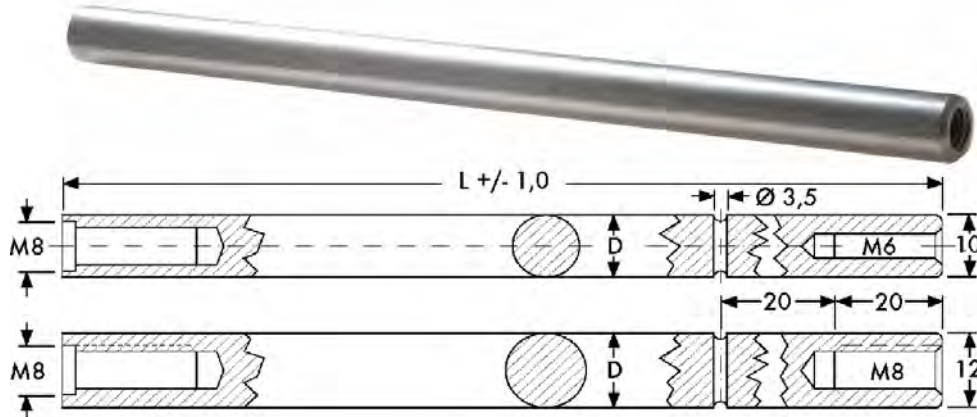

Auswerferstangen / Ejector rods

Type D
 Durchmesser / Diameter 10 + 12 mm
 Länge / length 500 - 1.400 mm
 Material INOX / rostfreier Stahl

30.05.04.00
 September 2016

Auswerferstange Typ D

Artikel-Nr. / #	D	L	Beschreibung / description	PE
31004000	10	500	Auswerferstange 10x500 Typ D	1
31004100	10	600	Auswerferstange 10x600 Typ D	1
31001029	10	620	Auswerferstange 10x620 Typ D	1
31004200	10	700	Auswerferstange 10x700 Typ D	1
31001030	10	720	Auswerferstange 10x720 Typ D	1
31004300	10	800	Auswerferstange 10x800 Typ D	1
31004400	10	900	Auswerferstange 10x900 Typ D	1
31004500	10	1000	Auswerferstange 10x1000 Typ D	1
31004600	10	1100	Auswerferstange 10x1100 Typ D	1
31004700	10	1200	Auswerferstange 10x1200 Typ D	1
31004800	10	1300	Auswerferstange 10x1300 Typ D	1
31004900	10	1400	Auswerferstange 10x1400 Typ D	1
31008000	12	500	Auswerferstange 12x500 Typ D	1
31008100	12	600	Auswerferstange 12x600 Typ D	1
31001031	12	620	Auswerferstange 12x620 Typ D	1
31008200	12	700	Auswerferstange 12x700 Typ D	1
31001032	12	720	Auswerferstange 12x720 Typ D	1
31008300	12	800	Auswerferstange 12x800 Typ D	1
31008400	12	900	Auswerferstange 12x900 Typ D	1
31008500	12	1000	Auswerferstange 12x1000 Typ D	1
31008600	12	1100	Auswerferstange 12x1100 Typ D	1
31008700	12	1200	Auswerferstange 12x1200 Typ D	1
31008800	12	1300	Auswerferstange 12x1300 Typ D	1
31008900	12	1400	Auswerferstange 12x1400 Typ D	1