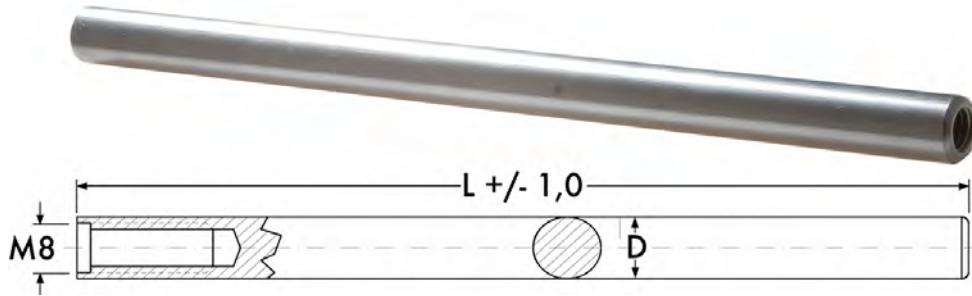

Type A
Durchmesser / Diameter 10 + 12 mm
Länge / length 100 - 1.400 mm
Material INOX / rostfreier Stahl

Auswerferstange Typ A

Artikel-Nr. / #	D	L	Beschreibung / description	PE
31001001	10	100	Auswerferstange 10x100 Typ A	1
31001002	10	200	Auswerferstange 10x200 Typ A	1
31001003	10	300	Auswerferstange 10x300 Typ A	1
31001004	10	400	Auswerferstange 10x400 Typ A	1
31001000	10	500	Auswerferstange 10x500 Typ A	1
31001100	10	600	Auswerferstange 10x600 Typ A	1
31001005	10	620	Auswerferstange 10x620 Typ A	1
31001200	10	700	Auswerferstange 10x700 Typ A	1
31001006	10	720	Auswerferstange 10x720 Typ A	1
31001300	10	800	Auswerferstange 10x800 Typ A	1
31001400	10	900	Auswerferstange 10x900 Typ A	1
31001500	10	1000	Auswerferstange 10x1000 Typ A	1
31001600	10	1100	Auswerferstange 10x1100 Typ A	1
31001700	10	1200	Auswerferstange 10x1200 Typ A	1
31001800	10	1300	Auswerferstange 10x1300 Typ A	1
31001900	10	1400	Auswerferstange 10x1400 Typ A	1
31001007	12	100	Auswerferstange 12x100 Typ A	1
31001008	12	200	Auswerferstange 12x200 Typ A	1
31001009	12	300	Auswerferstange 12x300 Typ A	1
31001010	12	400	Auswerferstange 12x400 Typ A	1
31005000	12	500	Auswerferstange 12x500 Typ A	1
31005100	12	600	Auswerferstange 12x600 Typ A	1
31001011	12	620	Auswerferstange 12x620 Typ A	1
31005200	12	700	Auswerferstange 12x700 Typ A	1
31001012	12	720	Auswerferstange 12x720 Typ A	1
31005300	12	800	Auswerferstange 12x800 Typ A	1
31005400	12	900	Auswerferstange 12x900 Typ A	1
31005500	12	1000	Auswerferstange 12x1000 Typ A	1
31005600	12	1100	Auswerferstange 12x1100 Typ A	1
31005700	12	1200	Auswerferstange 12x1200 Typ A	1
31005800	12	1300	Auswerferstange 12x1300 Typ A	1
31005900	12	1400	Auswerferstange 12x1400 Typ A	1