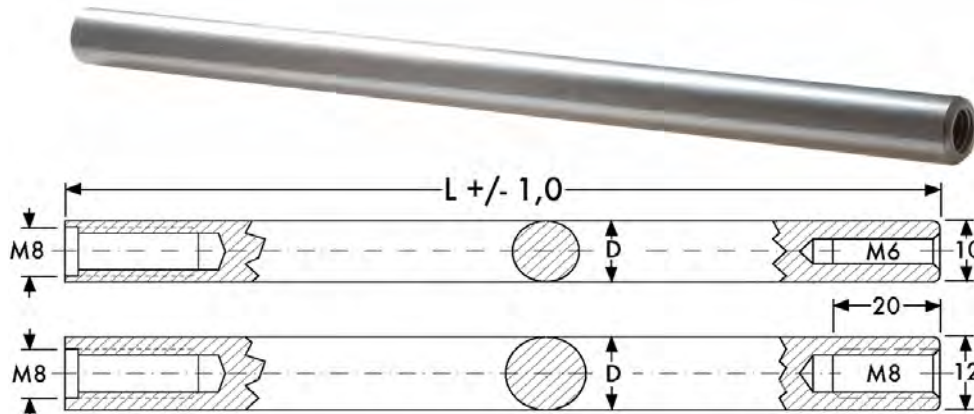

Peter Kröner GmbH
Kirchstr. 1h
D-56412 Stahlhofen
Telefon +49 (0) 2602 5278
Telefax +49 (0) 2602 17992
www.peter-kroener.de
sales@peter-kroener.de

Auswerferstangen / Ejector rods

Type C
Durchmesser / Diameter 10 + 12 mm
Länge / length 100 - 1.400 mm
Material INOX / rostfreier Stahl

30.05.03.00
September 2016

Auswerferstange Typ C

Artikel-Nr. / #	D	L	Beschreibung / description	PE
31001017	10	100	Auswerferstange 10x100 Typ C	1
31001018	10	200	Auswerferstange 10x200 Typ C	1
31001019	10	300	Auswerferstange 10x300 Typ C	1
31001020	10	400	Auswerferstange 10x400 Typ C	1
31003000	10	500	Auswerferstange 10x500 Typ C	1
31003100	10	600	Auswerferstange 10x600 Typ C	1
31001021	10	620	Auswerferstange 10x620 Typ C	1
31003200	10	700	Auswerferstange 10x700 Typ C	1
31001022	10	720	Auswerferstange 10x720 Typ C	1
31003300	10	800	Auswerferstange 10x800 Typ C	1
31003400	10	900	Auswerferstange 10x900 Typ C	1
31003500	10	1000	Auswerferstange 10x1000 Typ C	1
31003600	10	1100	Auswerferstange 10x1100 Typ C	1
31003700	10	1200	Auswerferstange 10x1200 Typ C	1
31003800	10	1300	Auswerferstange 10x1300 Typ C	1
31003900	10	1400	Auswerferstange 10x1400 Typ C	1
31001023	12	100	Auswerferstange 12x100 Typ C	1
31001024	12	200	Auswerferstange 12x200 Typ C	1
31001025	12	300	Auswerferstange 12x300 Typ C	1
31001026	12	400	Auswerferstange 12x400 Typ C	1
31007000	12	500	Auswerferstange 12x500 Typ C	1
31007100	12	600	Auswerferstange 12x600 Typ C	1
31001027	12	620	Auswerferstange 12x620 Typ C	1
31007200	12	700	Auswerferstange 12x700 Typ C	1
31001028	12	720	Auswerferstange 12x720 Typ C	1
31007300	12	800	Auswerferstange 12x800 Typ C	1
31007400	12	900	Auswerferstange 12x900 Typ C	1
31007500	12	1000	Auswerferstange 12x1000 Typ C	1
31007600	12	1100	Auswerferstange 12x1100 Typ C	1
31007700	12	1200	Auswerferstange 12x1200 Typ C	1
31007800	12	1300	Auswerferstange 12x1300 Typ C	1
31007900	12	1400	Auswerferstange 12x1400 Typ C	1

andere Ausführungen auf Anfrage
other types upon request

nicht alles aus Lagerbeständen lieferbar
not all in stock, delivery time upon request