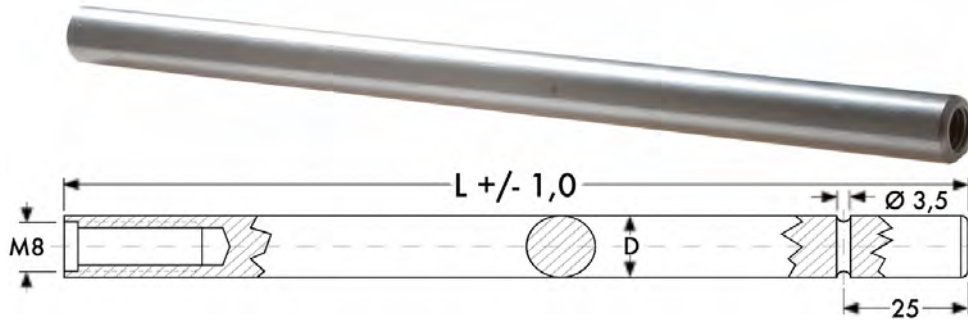

Auswerferstangen / Ejector rods

Type B
Durchmesser / Diameter 10 + 12 mm
Länge / length 500 - 1.400 mm
Material INOX / rostfreier Stahl

30.05.02.00

September 2016

Auswerferstange Typ B

Artikel-Nr. / #	D	L	Beschreibung / description	PE
31002000	10	500	Auswerferstange 10x500 Typ B	1
31002100	10	600	Auswerferstange 10x600 Typ B	1
31001013	10	620	Auswerferstange 10x620 Typ B	1
31002200	10	700	Auswerferstange 10x700 Typ B	1
31001014	10	720	Auswerferstange 10x720 Typ B	1
31002300	10	800	Auswerferstange 10x800 Typ B	1
31002400	10	900	Auswerferstange 10x900 Typ B	1
31002500	10	1000	Auswerferstange 10x1000 Typ B	1
31002600	10	1100	Auswerferstange 10x1100 Typ B	1
31002700	10	1200	Auswerferstange 10x1200 Typ B	1
31002800	10	1300	Auswerferstange 10x1300 Typ B	1
31002900	10	1400	Auswerferstange 10x1400 Typ B	1
31006000	12	500	Auswerferstange 12x500 Typ B	1
31006100	12	600	Auswerferstange 12x600 Typ B	1
31001015	12	620	Auswerferstange 12x620 Typ B	1
31006200	12	700	Auswerferstange 12x700 Typ B	1
31001016	12	720	Auswerferstange 12x720 Typ B	1
31006300	12	800	Auswerferstange 12x800 Typ B	1
31006400	12	900	Auswerferstange 12x900 Typ B	1
31006500	12	1000	Auswerferstange 12x1000 Typ B	1
31006600	12	1100	Auswerferstange 12x1100 Typ B	1
31006700	12	1200	Auswerferstange 12x1200 Typ B	1
31006800	12	1300	Auswerferstange 12x1300 Typ B	1
31006900	12	1400	Auswerferstange 12x1400 Typ B	1