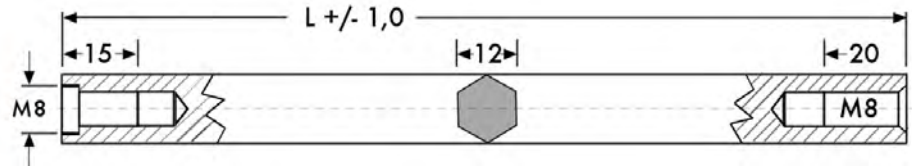

Peter Kröner GmbH
Kirchstr. 1h
D-56412 Stahlhofen
Telefon +49 (0) 2602 5278
Telefax +49 (0) 2602 17992
www.peter-kroener.de
sales@peter-kroener.de

Auswerferstangen / Ejector rods

Type C 6-kant
Durchmesser / Diameter 12 mm 6-kant
Länge / length 50 - 1400 mm
Material INOX / rostfreier Stahl

30.05.05.00

September 2016

Auswerferstange C sechskant

Artikel-Nr. / #	L	Beschreibung / description	PE
31001052	50	Auswerferstange 12/6kant x50 Typ C	1
31001053	100	Auswerferstange 12/6kant x100 Typ C	1
31001054	150	Auswerferstange 12/6kant x150 Typ C	1
31001055	200	Auswerferstange 12/6kant x200 Typ C	1
31001056	250	Auswerferstange 12/6kant x250 Typ C	1
31001057	300	Auswerferstange 12/6kant x300 Typ C	1
31001058	350	Auswerferstange 12/6kant x350 Typ C	1
31001059	400	Auswerferstange 12/6kant x400 Typ C	1
31001060	450	Auswerferstange 12/6kant x450 Typ C	1
31001061	500	Auswerferstange 12/6kant x500 Typ C	1
31001062	600	Auswerferstange 12/6kant x600 Typ C	1
31001063	700	Auswerferstange 12/6kant x700 Typ C	1
31001064	800	Auswerferstange 12/6kant x800 Typ C	1
31001065	900	Auswerferstange 12/6kant x900 Typ C	1
31001066	1000	Auswerferstange 12/6kant x1000 Typ C	1
31001067	1100	Auswerferstange 12/6kant x1100 Typ C	1
31001068	1200	Auswerferstange 12/6kant x1200 Typ C	1
31001069	1300	Auswerferstange 12/6kant x1300 Typ C	1
31001070	1400	Auswerferstange 12/6kant x1400 Typ C	1

andere Ausführungen auf Anfrage
other types upon request

nicht alles aus Lagerbeständen lieferbar
not all in stock, delivery time upon request