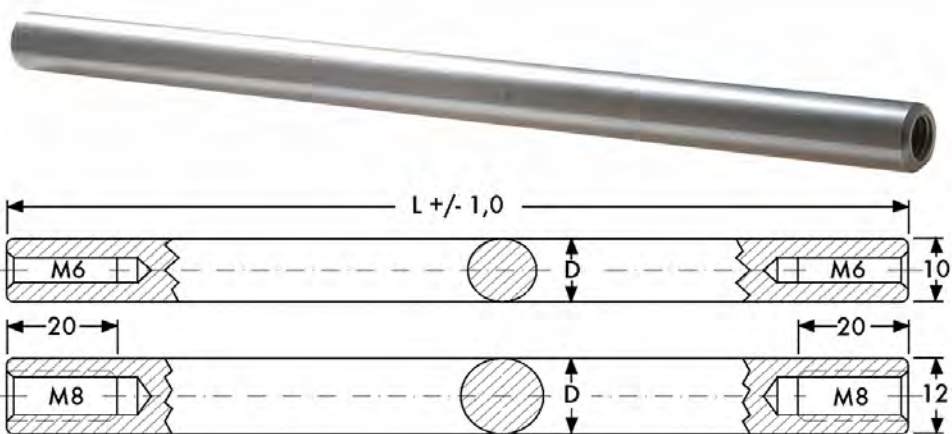

Peter Kröner GmbH
Kirchstr. 1h
D-56412 Stahlhofen
Telefon +49 (0) 2602 5278
Telefax +49 (0) 2602 17992
www.peter-kroener.de
sales@peter-kroener.de

Auswerferverlängerung

Durchmesser / Diameter 10 + 12 mm
Länge / length 50 - 600 mm
Material INOX / rostfreier Stahl

30.05.06.00
September 2016

Auswerferverlängerung

Artikel-Nr. / #	D	L	Beschreibung / description	PE
31011100	10	50	Auswerferverlängerung 10x50	1
31011200	10	100	Auswerferverlängerung 10x100	1
31011300	10	150	Auswerferverlängerung 10x150	1
31011400	10	200	Auswerferverlängerung 10x200	1
31011500	10	250	Auswerferverlängerung 10x250	1
31011600	10	300	Auswerferverlängerung 10x300	1
31011700	10	350	Auswerferverlängerung 10x350	1
31011800	10	400	Auswerferverlängerung 10x400	1
31011900	10	500	Auswerferverlängerung 10x500	1
31011901	10	600	Auswerferverlängerung 10x600	1
31012100	12	50	Auswerferverlängerung 12x50	1
31012200	12	100	Auswerferverlängerung 12x100	1
31012300	12	150	Auswerferverlängerung 12x150	1
31012400	12	200	Auswerferverlängerung 12x200	1
31012500	12	250	Auswerferverlängerung 12x250	1
31012600	12	300	Auswerferverlängerung 12x300	1
31012700	12	350	Auswerferverlängerung 12x350	1
31012800	12	400	Auswerferverlängerung 12x400	1
31012900	12	500	Auswerferverlängerung 12x500	1
31012901	12	600	Auswerferverlängerung 12x600	1

andere Ausführungen auf Anfrage
other types upon request

nicht alles aus Lagerbeständen lieferbar
not all in stock, delivery time upon request