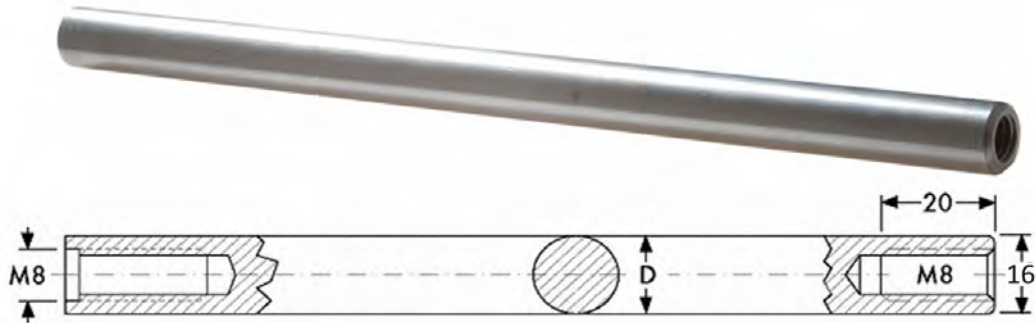

Auswerferstangen / Ejector rods

Type C
Durchmesser / Diameter 16 mm
Länge / length 200 - 1400 mm
Material INOX / rostfreier Stahl

30.05.07.00
September 2016

Auswerferstangen / Ejector rods 16 mm

Artikel-Nr. / #	D	L	Beschreibung / description
31009200	16	200	Auswerferstange / Ejector rod 16x200-C
31009201	16	300	Auswerferstange / Ejector rod 16x300-C
31009202	16	400	Auswerferstange / Ejector rod 16x400-C
31009203	16	500	Auswerferstange / Ejector rod 16x500-C
31009204	16	600	Auswerferstange / Ejector rod 16x600-C
31009205	16	700	Auswerferstange / Ejector rod 16x700-C
31009206	16	800	Auswerferstange / Ejector rod 16x800-C
31009207	16	900	Auswerferstange / Ejector rod 16x900-C
31009208	16	1000	Auswerferstange / Ejector rod 12x1000-C
31009209	16	1100	Auswerferstange / Ejector rod 12x1100-C
31009210	16	1200	Auswerferstange / Ejector rod 12x1200-C
31009211	16	1300	Auswerferstange / Ejector rod 12x1300-C
31009212	16	1400	Auswerferstange / Ejector rod 12x1400-C