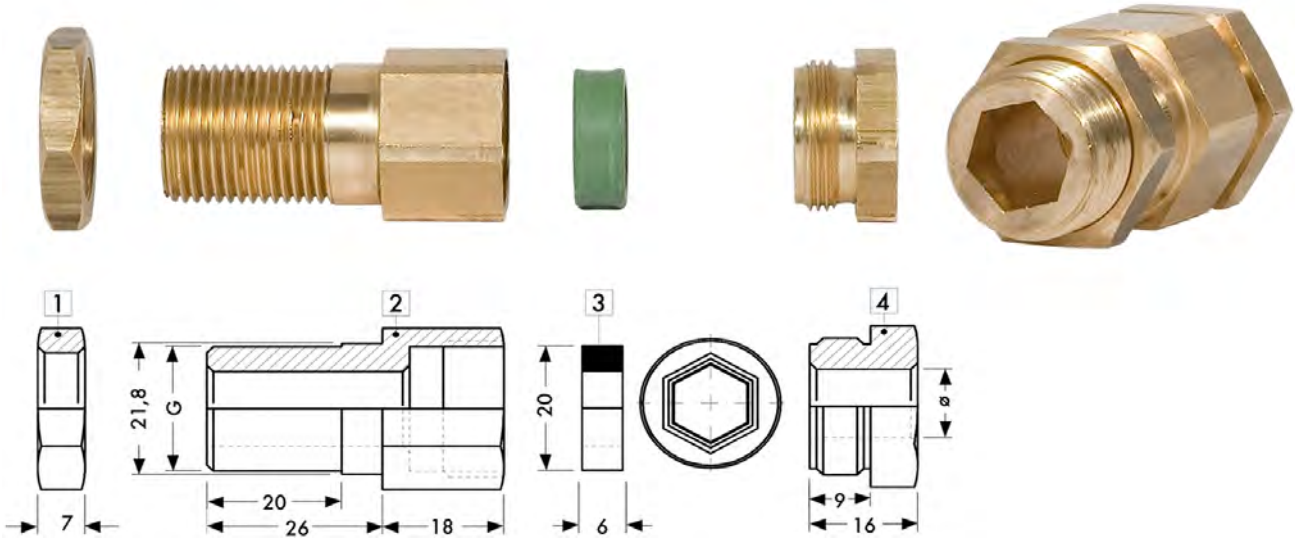

Auswerferführung / Ejector pin bushing 30.15.15.00

September 2016

Durchmesser / Diameter 10 + 12 mm
 Gewinde / thread Aussengewinde / male thread 1/2"
 Material Messing / brass

Auswerferführung 1/2" Vakuum

Artikel-Nr. / #	Pos.	G	Beschreibung / description	PE
39000200	1	1/2"	Mutter SW 24 1/2"	25
39001000	2	1/2"	Mittelstück SW 24 1/2" 10 mm Vak.	25
99017900	3		Doppelnutring 10x20x6 HNBR	25
39000500	4		Klemmschraube SW 24 10mm	25
33201000	1-4	1/2"	Auswerferführung SW 24 1/2 mm Vak.	25
39000200	1	1/2"	Mutter SW 24 1/2"	25
39001100	2	1/2"	Mittelstück SW 24 1/2" 12mm Vak.	25
99015700	3		Doppelnutring 12x20x6 HNBR	25
39000600	4		Klemmschraube SW 24 12 mm	25
33201200	1-4	1/2"	Auswerferführung SW 24 1/2" 12mm Vak.	25

Auswerferführung / Ejector pin bushing **30.15.20.00**

September 2016

Durchmesser / Diameter 12/6kant
 Gewinde / thread Aussengewinde / male thread 1/2"
 Material Messing / brass

Auswerferführung 12/6kant

Auswerferführung / Ejector pin bushing 30.15.25.00

September 2016

Durchmesser / Diameter 10 + 12 mm
 Gewinde / thread Aussengewinde / male thread 1/2"
 Material Messing / brass

Auswerferführung SW 27 1/2"