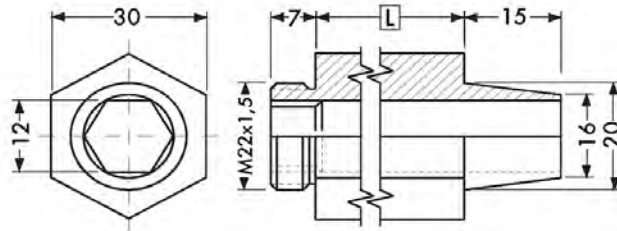

Peter Kröner GmbH
Kirchstr. 1h
D-56412 Stahlhofen
Telefon +49 (0) 2602 5278
Telefax +49 (0) 2602 17992
www.peter-kroener.de
sales@peter-kroener.de

Auswerferführung / Ejector pin bushing **30.20.05.00**

September 2016

Type Konus verdrehgesichert / anti turn
Durchmesser / Diameter 12/6kant
Material Messing / brass
Gewinde / thread Aussengewinde / male thread M22x1,5

Auswerferführung verdrehgesichert

Artikel-Nr. / #	L	G	Beschreibung / description	PE
33241205	5	M22x1,5	Auswerferführung 12/6kant L=5	10
33241225	25	M22x1,5	Auswerferführung 12/6kant L=25	10
33241250	50	M22x1,5	Auswerferführung 12/6kant L=50	10

andere Ausführungen auf Anfrage
other types upon request

nicht alles aus Lagerbeständen lieferbar
not all in stock, delivery time upon request