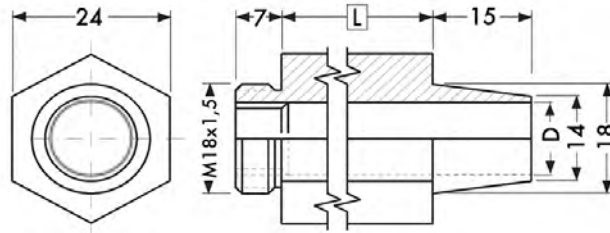

Auswerferführung / Ejector pin bushing 30.15.35.00

September 2016

Durchmesser / Diameter 16 mm
 Gewinde / thread Aussengewinde / male thread 3/4"
 Material Messing / brass

Auswerferführung 3/4" Vakuum

Artikel-Nr. / #	Pos.	Beschreibung / description	PE
39000310	1	Mutter SW36 G3/4	1
39001910	2	Mittelstück SW36 G3/4 16mm Vak.	1
99904000	3	Nutring 16/24/6,5	25
39002010	4	Scheibe	1
39002011	5	Scheibe	1
59001400	6	Mutter SW 36	1
33221600	1-6	Auswerferführung SW 36 G3/4 16 mm Vak.	1

Auswerferführung / Ejector pin bushing **30.20.00.00**

September 2016

Type Konus
Durchmesser / Diameter 10 + 12 mm
Gewinde / thread Aussengewinde / male thread M18x1,5
Material Messing / brass

Artikel-Nr. / #	D	L	G	Beschreibung / description	PE
33231005	10	5	M18x1,5	Auswerferführung 10 mm L=5	10
33231025	10	25	M18x1,5	Auswerferführung 10 mm L=25	10
33231050	10	50	M18x1,5	Auswerferführung 10 mm L=50	10
33231205	12	5	M18x1,5	Auswerferführung 12 mm L=5	10
33231225	12	25	M18x1,5	Auswerferführung 12 mm L=25	10
33231250	12	50	M18x1,5	Auswerferführung 12 mm L=50	10