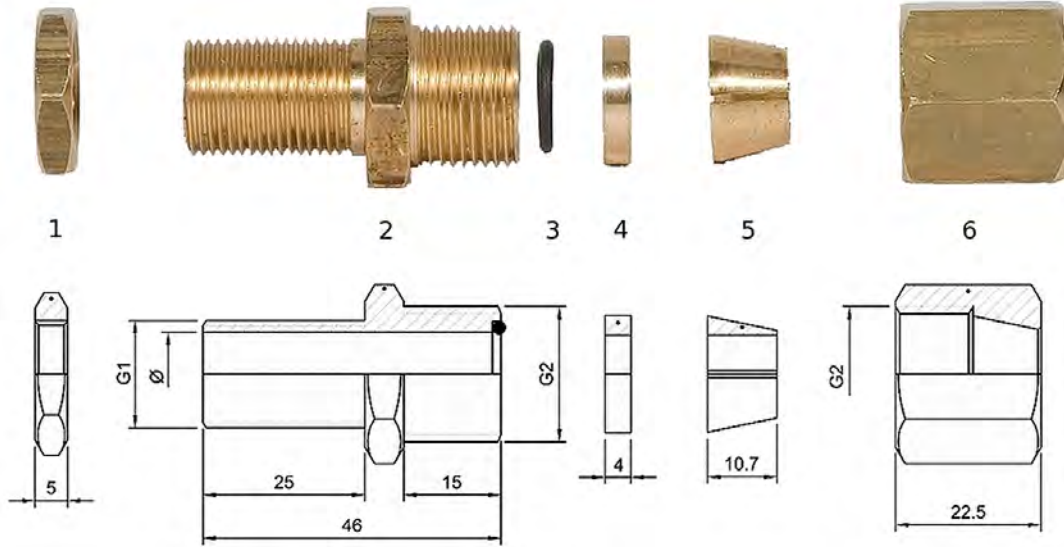

September 2016

Durchmesser / Diameter 9,5 + 10 + 12 mm
Gewinde / thread Aussengewinde / male thread 3/8"
Material Messing / brass

Auswerferführung 3/8" Vakuum

Artikel-Nr. / #	Pos.	G	Beschreibung / description	PE
39000100	1	3/8"	Mutter SW 22 3/8"	25
39001300	2	3/8"	Mittelstück SW 19 3/8" 9,5 mm Vak.	25
99029000	3		Doppelnutring 9,5x16x6 HNBR	25
39001200	4		Klemmschraube SW 19 9,5 mm	25
33210900	1-4	3/8"	Auswerferführung SW 19 3/8" 9,5 mm Vak.	25
39000100	1	3/8"	Mutter SW 22 3/8"	25
39001500	2	3/8"	Mittelstück SW 19 3/8" 10 mm Vak.	25
99015600	3		Doppelnutring 10x16x6 HNBR	25
39001400	4		Klemmschraube SW 19 10 mm	25
33211000	1-4	3/8"	Auswerferführung SW 19 3/8" 10 mm Vak.	25
39000100	1	3/8"	Mutter SW 22 3/8"	25
39001600	2	3/8"	Mittelstück SW 24 3/8" 10 mm Vak.	25
99017900	3		Doppelnutring 10x20x6 HNBR	25
39000500	4		Klemmschraube SW 24 10 mm	25
33211100	1-4		Auswerferführung SW 24 3/8" 10 mm Vak.	25
39000100	1	3/8"	Mutter SW 22 3/8"	25
39001700	2	3/8"	Mittelstück SW 24 3/8" 12 mm Vak.	25
99015700	3		Doppelnutring 12x20x6 HNBR	25
39000600	4		Klemmschraube SW 24 12 mm	25
33211200	1-4	3/8"	Auswerferführung SW 24 3/8" 12 mm Vak.	25

Auswerferführung / Ejector pin bushing **30.15.10.10**

September 2016

Durchmesser / Diameter 12,3 mm
 Gewinde / thread Aussengewinde / male thread 3/8"
 Material Messing / brass

Auswerferführung 12,3 mm Konus