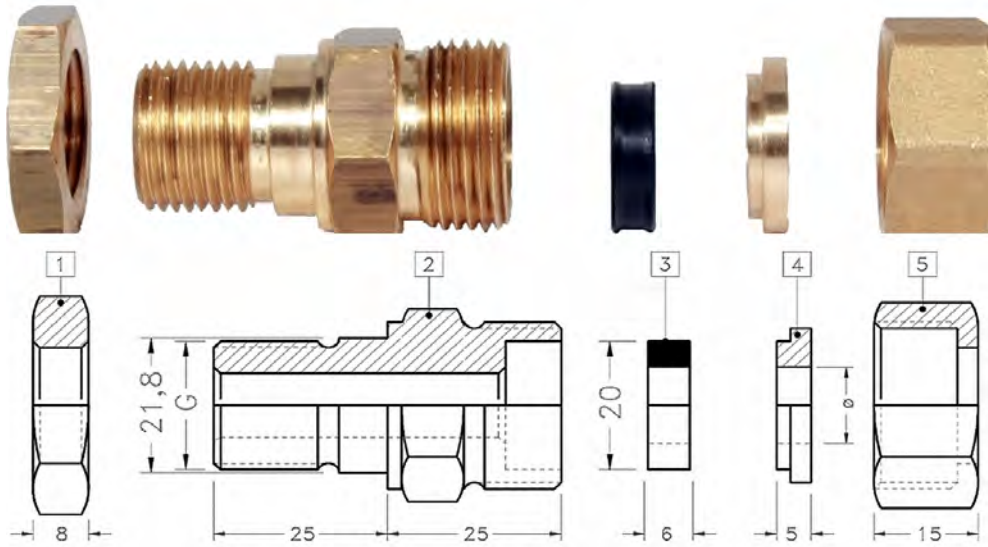

Auswerferführung / Ejector pin bushing **30.15.20.00**

September 2016

Durchmesser / Diameter 12/6kant
 Gewinde / thread Aussengewinde / male thread 1/2"
 Material Messing / brass

Auswerferführung 12/6kant

Artikel-Nr. / #	Pos.	G	Beschreibung / description	PE
39000200	1	1/2"	Mutter SW 24 1/2"	25
39001101	2	1/2"	Mittelstück SW 24 1/2" 12/6kant	10
99032900	3		Doppelnutring 12/6kantx20x6 HNBR	25
39002301	4		Klemmschraube SW 24	10
33241200	1-4	1/2"	Auswerferführung SW 24 1/2" 12/6kant Vak. komplett	10

Auswerferführung / Ejector pin bushing 30.15.25.00

September 2016

Durchmesser / Diameter 10 + 12 mm
 Gewinde / thread Aussengewinde / male thread 1/2"
 Material Messing / brass

Auswerferführung SW 27 1/2"

Auswerferführung / Ejector pin bushing **30.15.30.00**

September 2016

Durchmesser / Diameter 10 + 12 mm
Gewinde / thread Aussengewinde / male thread 1/2"
Material Messing/brass / Kunststoff/plastic

Auswerferführung 1/2" Messing / Kunststoff