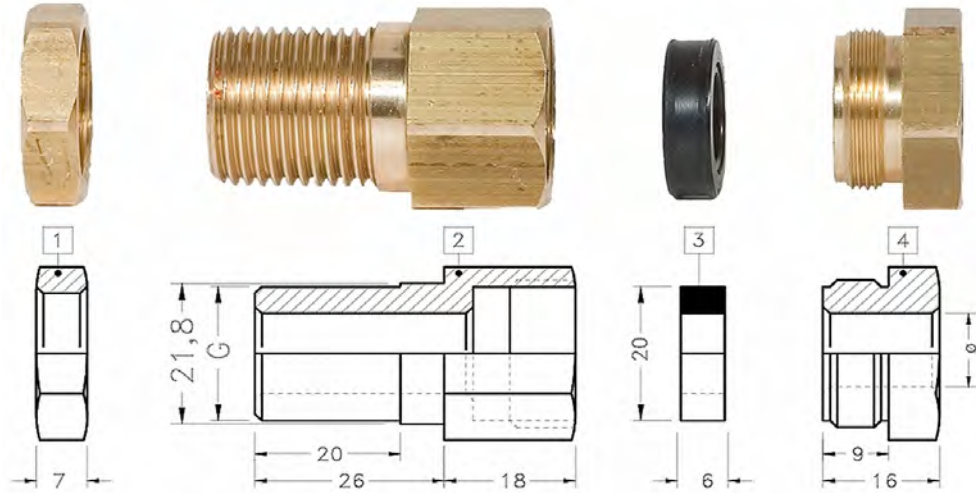

Auswerferführung / Ejector pin bushing **30.15.10.10**

September 2016

Durchmesser / Diameter 12,3 mm
 Gewinde / thread Aussengewinde / male thread 3/8"
 Material Messing / brass

Auswerferführung 12,3 mm Konus

Artikel-Nr. / #	Pos.	G	Beschreibung / description	PE
39000100	1	3/8"	Mutter SW 22 3/8"	25
39000901	2	3/8"	Mittelstück SW 24 3/8" 12,3 mm Konus	10
99905601	3		O-Ring 12x2 EPDM	25
39002001	4		Scheibe	10
39000702	5		Klemmkonus	10
39000701	6		Hutmutter SW 24 12,3 mm	10
33271200	1-6		Auswerferführung SW 24 3/8" 12 mm Konus	10

Auswerferführung / Ejector pin bushing 30.15.15.00

September 2016

Durchmesser / Diameter 10 + 12 mm
 Gewinde / thread Aussengewinde / male thread 1/2"
 Material Messing / brass

Auswerferführung 1/2" Vakuum

Artikel-Nr. / #	Pos.	G	Beschreibung / description	PE
39000200	1	1/2"	Mutter SW 24 1/2"	25
39001000	2	1/2"	Mittelstück SW 24 1/2" 10 mm Vak.	25
99017900	3		Doppelnutring 10x20x6 HNBR	25
39000500	4		Klemmschraube SW 24 10mm	25
33201000	1-4	1/2"	Auswerferführung SW 24 1/2 mm Vak.	25
39000200	1	1/2"	Mutter SW 24 1/2"	25
39001100	2	1/2"	Mittelstück SW 24 1/2" 12mm Vak.	25
99015700	3		Doppelnutring 12x20x6 HNBR	25
39000600	4		Klemmschraube SW 24 12 mm	25
33201200	1-4	1/2"	Auswerferführung SW 24 1/2" 12mm Vak.	25