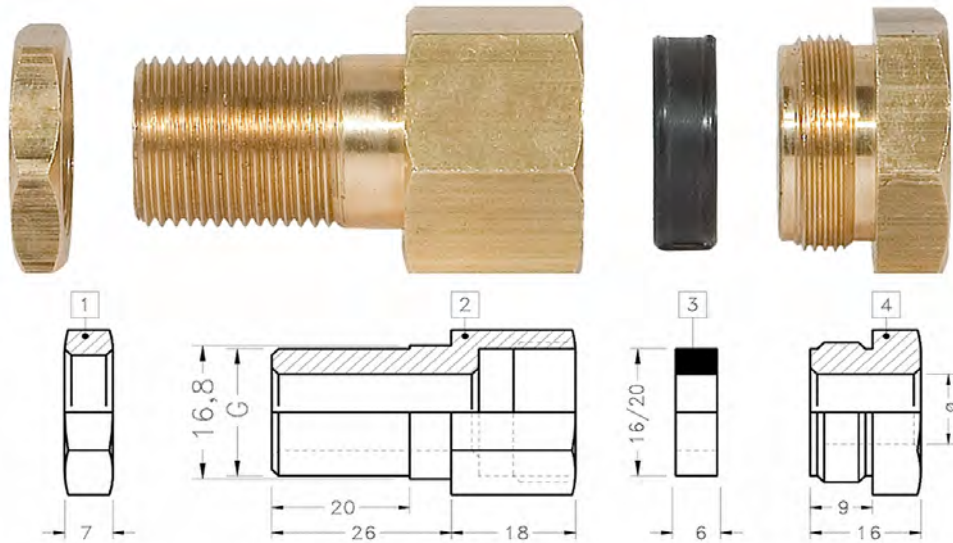

September 2016

Durchmesser / Diameter 9,5 + 10 + 12 mm
Gewinde / thread Aussengewinde / male thread 3/8"
Material Messing / brass

Auswerferführung 3/8" Vakuum

Artikel-Nr. / #	Pos.	G	Beschreibung / description	PE
39000100	1	3/8"	Mutter SW 22 3/8"	25
39001300	2	3/8"	Mittelstück SW 19 3/8" 9,5 mm Vak.	25
99029000	3		Doppelnutring 9,5x16x6 HNBR	25
39001200	4		Klemmschraube SW 19 9,5 mm	25
33210900	1-4	3/8"	Auswerferführung SW 19 3/8" 9,5 mm Vak.	25
39000100	1	3/8"	Mutter SW 22 3/8"	25
39001500	2	3/8"	Mittelstück SW 19 3/8" 10 mm Vak.	25
99015600	3		Doppelnutring 10x16x6 HNBR	25
39001400	4		Klemmschraube SW 19 10 mm	25
33211000	1-4	3/8"	Auswerferführung SW 19 3/8" 10 mm Vak.	25
39000100	1	3/8"	Mutter SW 22 3/8"	25
39001600	2	3/8"	Mittelstück SW 24 3/8" 10 mm Vak.	25
99017900	3		Doppelnutring 10x20x6 HNBR	25
39000500	4		Klemmschraube SW 24 10 mm	25
33211100	1-4		Auswerferführung SW 24 3/8" 10 mm Vak.	25
39000100	1	3/8"	Mutter SW 22 3/8"	25
39001700	2	3/8"	Mittelstück SW 24 3/8" 12 mm Vak.	25
99015700	3		Doppelnutring 12x20x6 HNBR	25
39000600	4		Klemmschraube SW 24 12 mm	25
33211200	1-4	3/8"	Auswerferführung SW 24 3/8" 12 mm Vak.	25

Auswerferführung / Ejector pin bushing **30.15.10.10**

September 2016

Durchmesser / Diameter 12,3 mm
 Gewinde / thread Aussengewinde / male thread 3/8"
 Material Messing / brass

Auswerferführung 12,3 mm Konus

Artikel-Nr. / #	Pos.	G	Beschreibung / description	PE
39000100	1	3/8"	Mutter SW 22 3/8"	25
39000901	2	3/8"	Mittelstück SW 24 3/8" 12,3 mm Konus	10
99905601	3		O-Ring 12x2 EPDM	25
39002001	4		Scheibe	10
39000702	5		Klemmkonus	10
39000701	6		Hutmutter SW 24 12,3 mm	10
33271200	1-6		Auswerferführung SW 24 3/8" 12 mm Konus	10

Auswerferführung / Ejector pin bushing 30.15.15.00

September 2016

Durchmesser / Diameter 10 + 12 mm
 Gewinde / thread Aussengewinde / male thread 1/2"
 Material Messing / brass

Auswerferführung 1/2" Vakuum