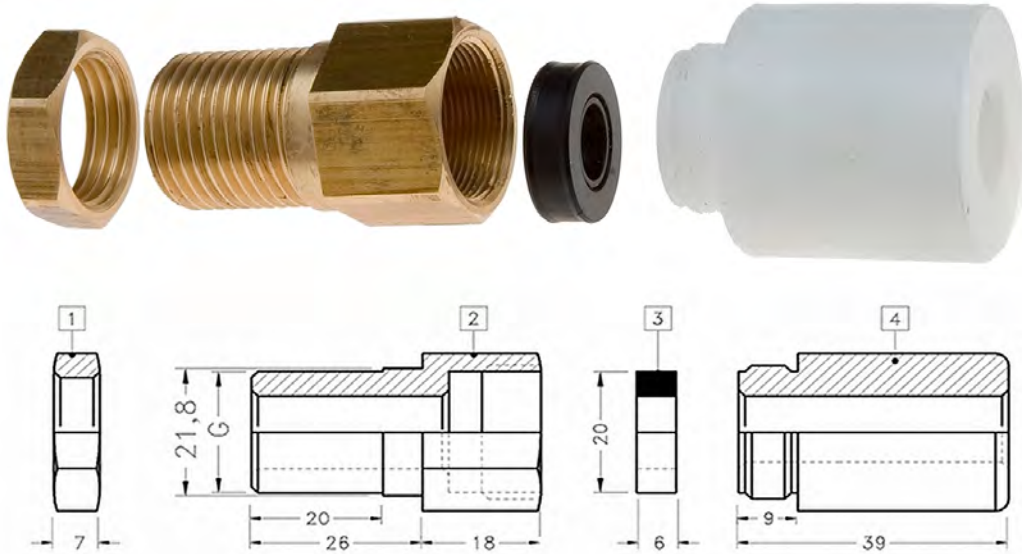

Auswerferführung / Ejector pin bushing 30.15.25.00

September 2016

Durchmesser / Diameter 10 + 12 mm
 Gewinde / thread Aussengewinde / male thread 1/2"
 Material Messing / brass

Auswerferführung SW 27 1/2"

Artikel-Nr. / #	Pos.	G	Beschreibung / description	PE
39000300	1	1/2"	Mutter SW 27 1/2"	25
39001900	2	1/2"	Mittelstück SW 27 1/2" 10 mm	25
99017900	3		Doppelnutring 10x20x6 HNBR	25
39002000	4		Scheibe	25
39001800	5		Hutmutter SW 30	25
33221000	1-5	1/2"	Auswerferführung SW 27 1/2" 10 mm Vak. komplett	25
39000300	1	1/2"	Mutter SW 27 1/2"	25
39002100	2	1/2"	Mittelstück SW 27 1/2" 12 mm	25
99015700	3		Doppelnutring 12x20x6 HNBR	25
39002000	4		Scheibe	25
39001800	5		Hutmutter SW 30	25
33221200	1-5	1/2"	Auswerferführung SW 27 1/2" 12 mm Vak. komplett	25

Auswerferführung / Ejector pin bushing **30.15.30.00**

September 2016

Durchmesser / Diameter 10 + 12 mm
Gewinde / thread Aussengewinde / male thread 1/2"
Material Messing/brass / Kunststoff/plastic

Auswerferführung 1/2" Messing / Kunststoff

Auswerferführung / Ejector pin bushing 30.15.35.00

September 2016

Durchmesser / Diameter 16 mm
 Gewinde / thread Aussengewinde / male thread 3/4"
 Material Messing / brass

Auswerferführung 3/4" Vakuum

Artikel-Nr. / #	Pos.	Beschreibung / description	PE
39000310	1	Mutter SW36 G3/4	1
39001910	2	Mittelstück SW36 G3/4 16mm Vak.	1
99904000	3	Nutring 16/24/6,5	25
39002010	4	Scheibe	1
39002011	5	Scheibe	1
59001400	6	Mutter SW 36	1
33221600	1-6	Auswerferführung SW 36 G3/4 16 mm Vak.	1