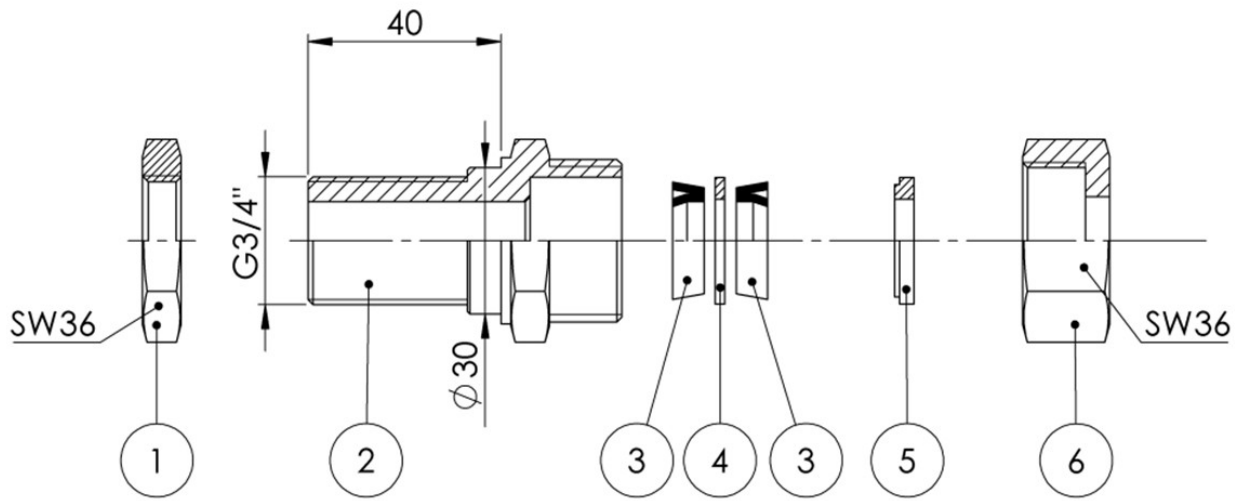

Auswerferführung / Ejector pin bushing **30.15.30.00**

September 2016

Durchmesser / Diameter 10 + 12 mm
Gewinde / thread Aussengewinde / male thread 1/2"
Material Messing/brass / Kunststoff/plastic

Auswerferführung 1/2" Messing / Kunststoff

Auswerferführung / Ejector pin bushing 30.15.35.00

September 2016

Durchmesser / Diameter 16 mm
 Gewinde / thread Aussengewinde / male thread 3/4"
 Material Messing / brass

Auswerferführung 3/4" Vakuum

Artikel-Nr. / #	Pos.	Beschreibung / description	PE
39000310	1	Mutter SW36 G3/4	1
39001910	2	Mittelstück SW36 G3/4 16mm Vak.	1
99904000	3	Nutring 16/24/6,5	25
39002010	4	Scheibe	1
39002011	5	Scheibe	1
59001400	6	Mutter SW 36	1
33221600	1-6	Auswerferführung SW 36 G3/4 16 mm Vak.	1

Auswerferführung / Ejector pin bushing **30.20.00.00**

September 2016

Type Konus
Durchmesser / Diameter 10 + 12 mm
Gewinde / thread Aussengewinde / male thread M18x1,5
Material Messing / brass

Artikel-Nr. / #	D	L	G	Beschreibung / description	PE
33231005	10	5	M18x1,5	Auswerferführung 10 mm L=5	10
33231025	10	25	M18x1,5	Auswerferführung 10 mm L=25	10
33231050	10	50	M18x1,5	Auswerferführung 10 mm L=50	10
33231205	12	5	M18x1,5	Auswerferführung 12 mm L=5	10
33231225	12	25	M18x1,5	Auswerferführung 12 mm L=25	10
33231250	12	50	M18x1,5	Auswerferführung 12 mm L=50	10