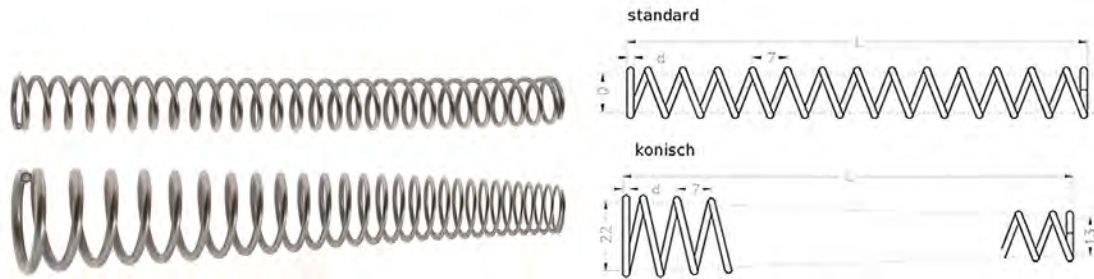

## Auswerferfeder

Länge / length 50 - 2.000 mm  
Type Auswerferfeder / Ejector spring  
Durchmesser / Diameter 11, 14, 20 mm

**30.25.05.00**

Oktober 2016

Auswerferfeder 11 + 14 mm

Artikel-Nr. / #	D	d	L	Beschreibung / description	PE
34001100	11	1,8	50	Auswerferfeder 11x50	1
34001200	11	1,8	100	Auswerferfeder 11x100	1
34001300	11	1,8	200	Auswerferfeder 11x200	1
34001400	11	1,8	300	Auswerferfeder 11x300	1
34001500	11	1,8	400	Auswerferfeder 11x400	1
34001600	11	1,8	500	Auswerferfeder 11x500	1
34001700	11	1,8	600	Auswerferfeder 11x600	1
34001800	11	1,8	2000	Auswerferfeder 11x2000	1
34002100	14	2,0	50	Auswerferfeder 14x50	1
34002200	14	2,0	100	Auswerferfeder 14x100	1
34002300	14	2,0	200	Auswerferfeder 14x200	1
34002400	14	2,0	300	Auswerferfeder 14x300	1
34002500	14	2,0	400	Auswerferfeder 14x400	1
34002600	14	2,0	500	Auswerferfeder 14x500	1
34002700	14	2,0	600	Auswerferfeder 14x600	1
34002910	14	2,0	800	Auswerferfeder 14x800	1
34002900	14	2,0	1000	Auswerferfeder 14x1000	1
34002950	14	2,0	1100	Auswerferfeder 14x1100	1
34003000	14	2,0	1200	Auswerferfeder 14x1200	1
34003010	14	2,0	1400	Auswerferfeder 14x1400	1
34002800	14	2,0	2000	Auswerferfeder 14x2000	1
34004200	20	2,5	100	Auswerferfeder 20x100	1
34004400	20	2,5	300	Auswerferfeder 20x300	1
34004600	20	2,5	500	Auswerferfeder 20x500	1
34004700	20	2,5	600	Auswerferfeder 20x600	1
34005100	13 - 22	1,5	150	Auswerferfeder konisch L=150	1
34005200	13 - 22	1,5	200	Auswerferfeder konisch L=200	1
34005300	13 - 22	1,5	250	Auswerferfeder konisch L=250	1
34005400	13 - 22	1,5	300	Auswerferfeder konisch L=300	1