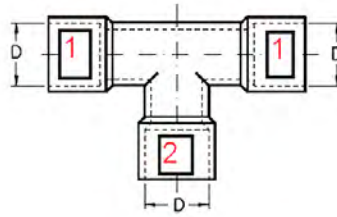

Lötittings
Material Kupfer

20.10.20.03
September 2016

CU-T-Stücke reduziert

Artikel-Nr. / #	Beschreibung / description	D1	D2	PE
21001410	CU-T-Stück 15-12-15	15	12	10
21001511	CU-T-Stück 18-12-18	18	12	10
21001510	CU-T-Stück 18-15-18	18	15	10
21001610	CU-T-Stück 22-15-22	22	15	10
21001620	CU-T-Stück 22-18-22	22	18	10