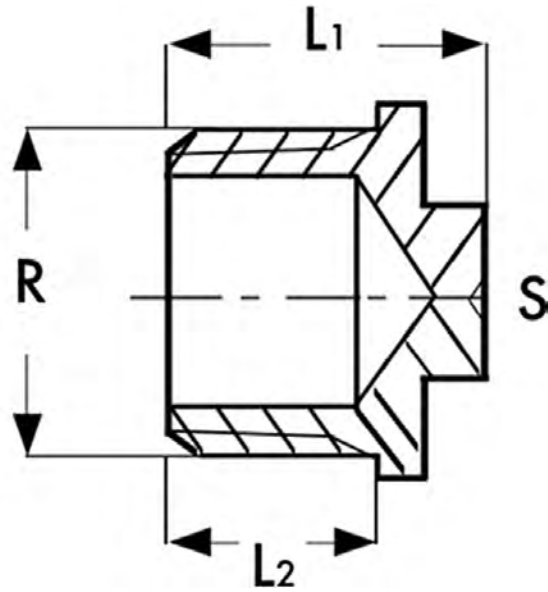

Peter Kröner GmbH
Kirchstr. 1h
D-56412 Stahlhofen
Telefon +49 (0) 2602 5278
Telefax +49 (0) 2602 17992
www.peter-kroener.de
sales@peter-kroener.de

Löt fittings
Material Rotguss

20.20.20.03
September 2016

RG-Stopfen

Artikel-Nr. / #	Beschreibung / description	L1	L2	R	PE
21005000	RG-Stopfen 3/8"	20	12	3/8"	10
21005010	RG-Stopfen 3/4"	26	17	3/4"	10
21005020	RG-Stopfen 1"	32	20	1"	10

andere Ausführungen auf Anfrage
other types upon request

nicht alles aus Lagerbeständen lieferbar
not all in stock, delivery time upon request