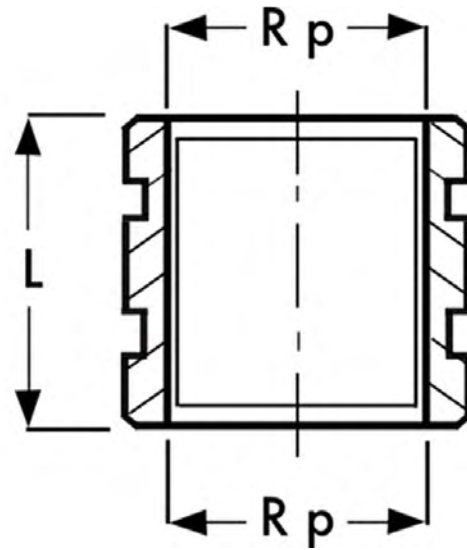

Peter Kröner GmbH
Kirchstr. 1h
D-56412 Stahlhofen
Telefon +49 (0) 2602 5278
Telefax +49 (0) 2602 17992
www.peter-kroener.de
sales@peter-kroener.de

Löt fittings
Material Rotguss

20.20.20.01
September 2016

RG-Muffe

Artikel-Nr. / #	Beschreibung / description	L	R	PE
21005110	RG-Muffe 3/8"	24	3/8"	10
21005100	RG-Muffe 3/4"	34	3/4"	10
21005120	RG-Muffe 1"	40	1"	10

andere Ausführungen auf Anfrage
other types upon request

nicht alles aus Lagerbeständen lieferbar
not all in stock, delivery time upon request