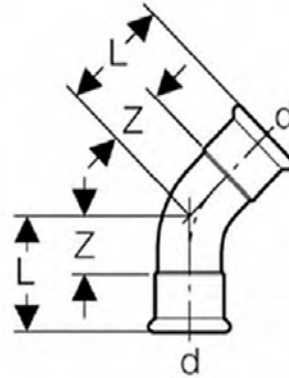

Peter Kröner GmbH
Kirchstr. 1h
D-56412 Stahlhofen
Telefon +49 (0) 2602 5278
Telefax +49 (0) 2602 17992
www.peter-kroener.de
sales@peter-kroener.de

Lötittings

Material Kupfer

20.20.05.03

September 2016

45° I-I CU-Winkel

Artikel-Nr. / #	Beschreibung / description	D	PE
21004000	45° I-I-CU-Winkel 12	12	10
21004100	45° I-I-CU-Winkel 15	15	10
21004200	45° I-I-CU-Winkel 18	18	10
21004300	45° I-I-CU-Winkel 22	22	10

andere Ausführungen auf Anfrage
other types upon request

nicht alles aus Lagerbeständen lieferbar
not all in stock, delivery time upon request