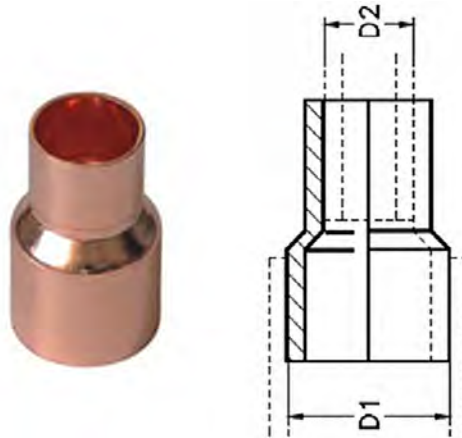

Lötittings

Material Kupfer

20.20.05.03

September 2016

45° I-I CU-Winkel

Artikel-Nr. / #	Beschreibung / description	D	PE
21004000	45° I-I-CU-Winkel 12	12	10
21004100	45° I-I-CU-Winkel 15	15	10
21004200	45° I-I-CU-Winkel 18	18	10
21004300	45° I-I-CU-Winkel 22	22	10

Löt fittings

Material Kupfer / Rotguss

20.20.10.01

September 2016

CU-Red-Stück

Artikel-Nr. / #	Beschreibung / description	D1	D2	PE
21002500	CU-Red-15-12	15	12	10
21002800	CU-Red-18-12	18	12	10
21003000	CU-Red-18-15	18	15	10
21003400	CU-Red-22-15	22	15	10
21003500	CU-Red-22-18	22	18	10