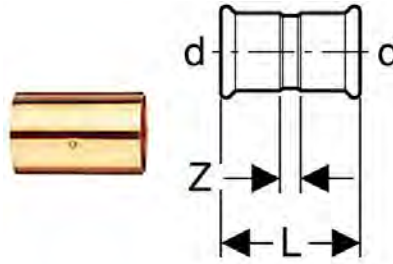

Peter Kröner GmbH
Kirchstr. 1h
D-56412 Stahlhofen
Telefon +49 (0) 2602 5278
Telefax +49 (0) 2602 17992
www.peter-kroener.de
sales@peter-kroener.de

Löt fittings

Material Kupfer / Rotguss

20.20.15.01

September 2016

CU-Muffe

Artikel-Nr. / #	Beschreibung / description	d	PE
21003600	CU-Muffe 12	12	10
21003610	CU-Muffe 15	15	10
21003620	CU-Muffe 18	18	10
21003630	CU-Muffe 22	22	10

andere Ausführungen auf Anfrage
other types upon request

nicht alles aus Lagerbeständen lieferbar
not all in stock, delivery time upon request