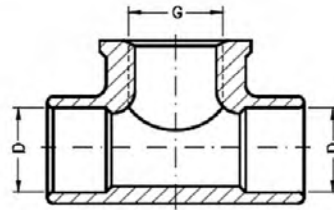

Löt fittings

Material Kupfer / Rotguss

20.20.15.02

September 2016

RG-T-Stück

Artikel-Nr. / #	Beschreibung / description	D	G	PE
22000300	RG-T-Stück 15-3/8"-15	15	3/8"	10
22000600	RG-T-Stück 18-3/4"-18	18	3/4"	10
22000800	RG-T-Stück 22-3/4"-22	22	3/4"	10