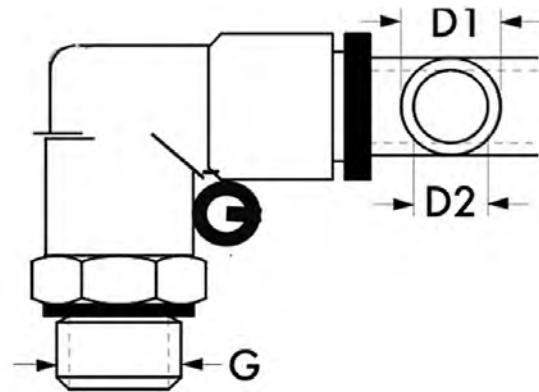

Verschraubung

Typ Typ 700 - Messing/Kunststoff Steckverschraubung

80.07.05.02

September 2016

Winkel-Messing/Kunststoff-Steckverschraubung

Artikel-Nr. / #	G	D1	D2	Beschreibung / description	PE
80013500	1/8"	6	4	WMKSVGK-1/8-06-04	10
80013600	1/8"	8	6	WMKSVGK-1/8-08-06	10
80013700	1/8"	10	8	WMKSVGK-1/8-10-08	10
80013900	1/4"	6	4	WMKSVGK-1/4-06-04	10
80014000	1/4"	8	6	WMKSVGK-1/4-08-06	10
80014100	1/4"	10	8	WMKSVGK-1/4-10-08	10