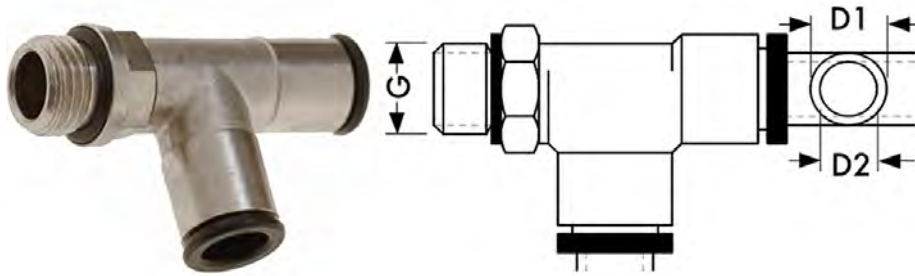

Verschraubung

Typ Typ 600 - Messing Steckverschraubung

80.06.05.04

September 2016

L- Messing-Steckverschraubung drehbar um 360 °

Artikel-Nr. / #	G	D1	D2	Beschreibung / description	PE
80010800	1/8"	6	4	LMSVD-1/8-06-04	10
80010900	1/8"	8	6	LMSVD-1/8-08-06	10
80011100	1/4"	6	4	LMSVD-1/4-06-04	10
80011200	1/4"	8	6	LMSVD-1/4-08-06	10
80011300	1/4"	10	8	LMSVD-1/4-10-08	10