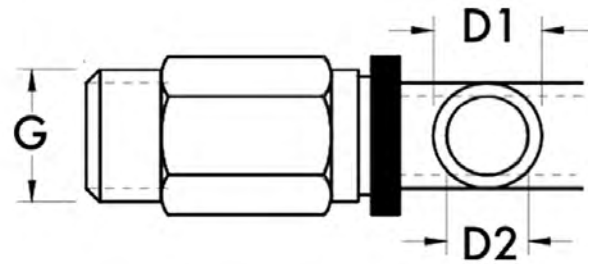

Peter Kröner GmbH
Kirchstr. 1h
D-56412 Stahlhofen
Telefon +49 (0) 2602 5278
Telefax +49 (0) 2602 17992
www.peter-kroener.de
sales@peter-kroener.de

Verschraubung

Typ Typ 700 - Messing/Kunststoff Steckverschraubung

80.07.05.01

September 2016

Gerade Messing/Kunststoff-Steckverschraubung

Artikel-Nr. / #	G	D1	D2	Beschreibung / description	PE
80019900	1/8"	6	4	GMKSVGK-1/8-06-04	10
80020000	1/8"	8	6	GMKSVGK-1/8-08-06	10
80022400	1/8"	10	8	GMKSVGK-1/8-10-08	10
80022500	1/4"	6	4	GMKSVGK-1/4-06-04	10
80022600	1/4"	8	6	GMKSVGK-1/4-08-06	10
80022700	1/4"	10	8	GMKSVGK-1/4-10-08	10

andere Ausführungen auf Anfrage
other types upon request

nicht alles aus Lagerbeständen lieferbar
not all in stock, delivery time upon request