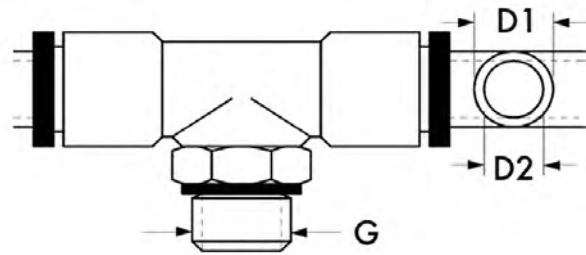

Verschraubung

Typ Typ 600 - Messing Steckverschraubung

80.06.05.03

September 2016

T- Messing-Steckverschraubung drehbar um 360 °

Artikel-Nr. / #	G	D1	D2	Beschreibung / description	PE
80010000	1/8"	6	4	TMSVD-1/8-06-04	10
80010100	1/8"	8	6	TMSVD-1/8-08-06	10
80010300	1/4"	6	4	TMSVD-1/4-06-04	10
80010400	1/4"	8	6	TMSVD-1/4-08-06	10
80010500	1/4"	10	8	TMSVD-1/4-10-08	10