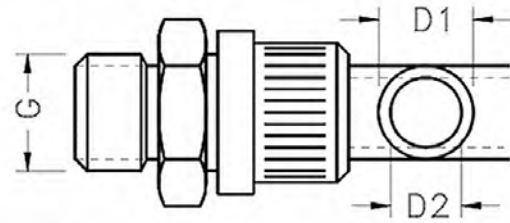

September 2016

Gerade Einschraub-Verschraubung

Artikel-Nr. / #	G	D1	D2	Beschreibung / description	PE
80020100	1/8"	6	4	GESV-1/8-06-04	10
80020200	1/8"	8	6	GESV-1/8-08-06	10
80020300	1/4"	6	4	GESV-1/4-06-04	10
80020400	1/4"	8	6	GESV-1/4-08-06	10
80020500	1/4"	10	8	GESV-1/4-10-08	10