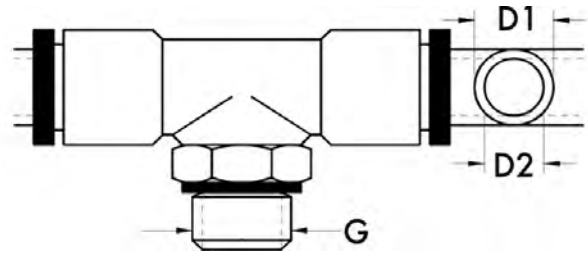

Peter Kröner GmbH
Kirchstr. 1h
D-56412 Stahlhofen
Telefon +49 (0) 2602 5278
Telefax +49 (0) 2602 17992
www.peter-kroener.de
sales@peter-kroener.de

Verschraubung

Typ Typ 700 - Messing/Kunststoff Steckverschraubung

80.07.05.03

September 2016

T- Messing/Kunststoff-Steckverschraubung

Artikel-Nr. / #	G	D1	D2	Beschreibung / description	PE
80014400	1/8"	6	4	TMKSVGK-1/8-06-04	10
80014500	1/8"	8	6	TMKSVGK-1/8-08-06	10
80014600	1/8"	10	8	TMKSVGK-1/8-10-08	10
80014800	1/4"	6	4	TMKSVGK-1/4-06-04	10
80014900	1/4"	8	6	TMKSVGK-1/4-08-06	10
80015000	1/4"	10	8	TMKSVGK-1/4-10-08	10

andere Ausführungen auf Anfrage
other types upon request

nicht alles aus Lagerbeständen lieferbar
not all in stock, delivery time upon request