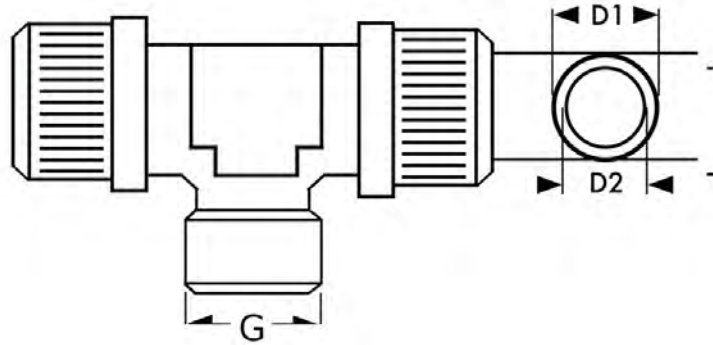

Verschraubung

Typ Typ 500 - Messing vernickelt

80.05.05.03

September 2016

T- Verschraubung

Artikel-Nr. / #	G	D1	D2	Beschreibung / description	PE
80021200	1/8"	6	4	TVGK-1/8-06-04	10
80021300	1/8"	8	6	TVGK-1/8-08-06	10
80021400	1/8"	10	8	TVGK-1/8-10-08	10
80021500	1/4"	6	4	TVGK-1/4-06-04	10
80021600	1/4"	8	6	TVGK-1/4-08-06	10
80021700	1/4"	10	8	TVGK-1/4-10-08	10