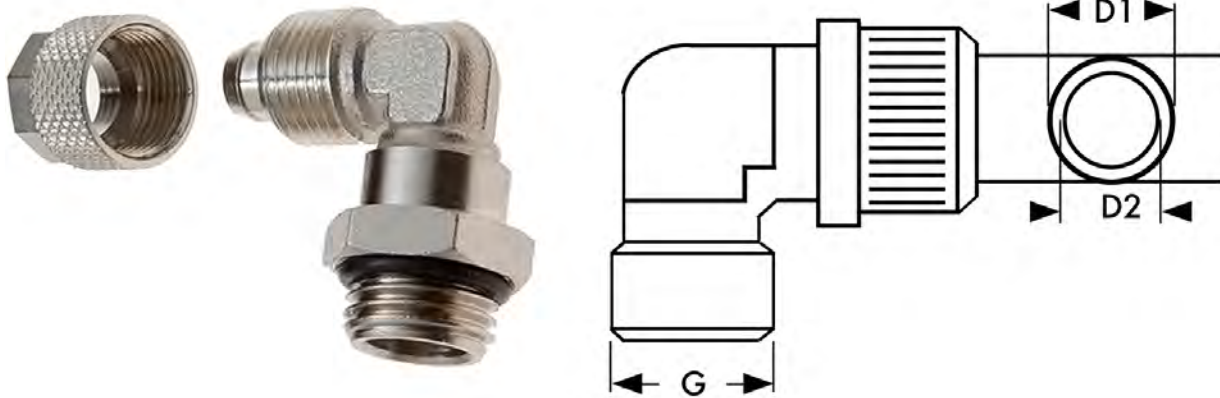

September 2016

Gerade Einschraub-Verschraubung

Artikel-Nr. / #	G	D1	D2	Beschreibung / description	PE
80020100	1/8"	6	4	GESV-1/8-06-04	10
80020200	1/8"	8	6	GESV-1/8-08-06	10
80020300	1/4"	6	4	GESV-1/4-06-04	10
80020400	1/4"	8	6	GESV-1/4-08-06	10
80020500	1/4"	10	8	GESV-1/4-10-08	10

Verschraubung

Typ Typ 500 - Messing vernickelt

80.05.05.02

September 2016

Winkelverschraubung

Artikel-Nr. / #	G	D1	D2	Beschreibung / description	PE
80020600	1/8"	6	4	WVGK-1/8-06-04	10
80020700	1/8"	8	6	WVGK-1/8-08-06	10
80020800	1/8"	10	8	WVGK-1/8-10-08	10
80020900	1/4"	6	4	WVGK-1/4-06-04	10
80021000	1/4"	8	6	WVGK-1/4-08-06	10
80021100	1/4"	10	8	WVGK-1/4-10-08	10