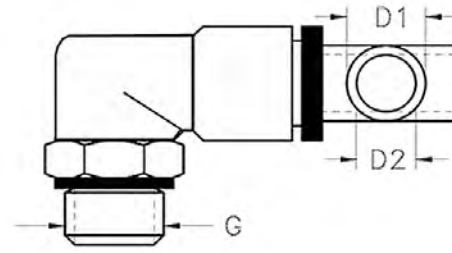

Verschraubung

Typ Typ 600 - Messing Steckverschraubung

80.06.05.02

September 2016

Winkel-Messing-Steckverschraubung drehbar um 360 °

Artikel-Nr. / #	G	D1	D2	Beschreibung / description	PE
80011600	1/8"	6	4	WMSVD-1/8-06-04	10
80011700	1/8"	8	6	WMSVD-1/8-08-06	10
80011900	1/4"	6	4	WMSVD-1/4-06-04	10
80012000	1/4"	8	6	WMSVD-1/4-08-06	10
80012100	1/4"	10	8	WMSVD-1/4-10-08	10