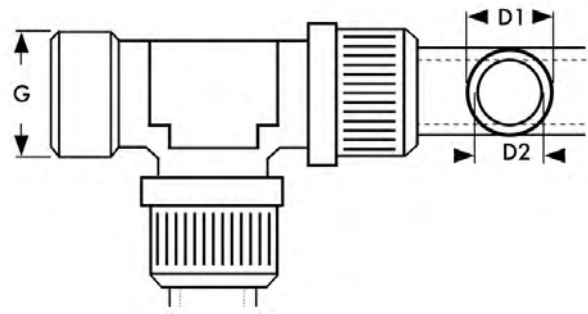

Verschraubung

Typ Typ 500 - Messing vernickelt

80.05.05.04

September 2016

L- Verschraubung

Artikel-Nr. / #	G	D1	D2	Beschreibung / description	PE
80021800	1/8"	6	4	LVGK-1/8-06-04	10
80021900	1/8"	8	6	LVGK-1/8-08-06	10
80022000	1/8"	10	8	LVGK-1/8-10-08	10
80022100	1/4"	6	4	LVGK-1/4-06-04	10
80022200	1/4"	8	6	LVGK-1/4-08-06	10
80022300	1/4"	10	8	LVGK-1/4-10-08	10