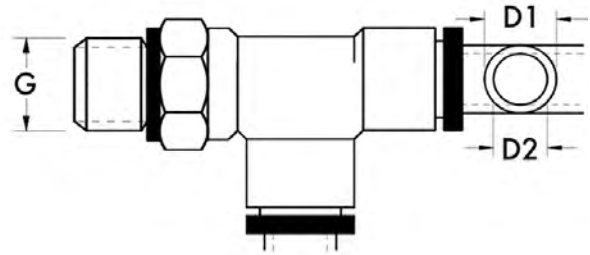

Verschraubung

Typ Typ 700 - Messing/Kunststoff Steckverschraubung

80.07.05.04

September 2016

L-Messing/Kunststoff Steckverschraubung

Artikel-Nr. / #	G	D1	D2	Beschreibung / description	PE
80015300	1/8"	6	4	LMKSVGK-1/8-06-04	10
80015400	1/8"	8	6	LMKSVGK-1/8-08-06	10
80015500	1/8"	10	8	LMKSVGK-1/8-10-08	10
80015700	1/4"	6	4	LMKSVGK-1/4-06-04	10
80015800	1/4"	8	6	LMKSVGK-1/4-08-06	10
80015900	1/4"	10	8	LMKSVGK-1/4-10-08	10