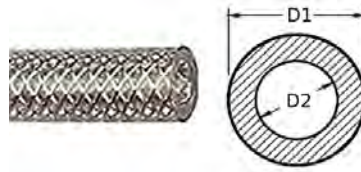

## Luftschlauch

Typ PVC transparent

**80.08.05.11**

September 2016

Luftschlauch PVC transparent. Maximale Betriebstemperatur +60° C

Artikel-Nr. / #	D2	D1	max. bar/20° C	Beschreibung / description	PU
90081004	6 mm	12 mm	23	PVC-LS-6-12	25/50 m
90081013	9 mm	15 mm	19	PVC-LS-9-15	25/50 m
90081024	13 mm	20 mm	13	PVC-LS-13-20	25/50 m
90081032	19 mm	26 mm	11	PVC-LS-19-26	25/50 m
90081034	22 mm	30 mm	8	PVC-LS-22-30	25/50 m
90081037	25 mm	34 mm	9	PVC-LS-25-34	25/50 m
90081040	32 mm	42 mm	7	PVC-LS-32-42	25/50 m
90081043	38 mm	48 mm	6	PVC-LS-38-48	25/50 m
90081045	50 mm	60 mm	4	PVC-LS-50-60	25/50 m