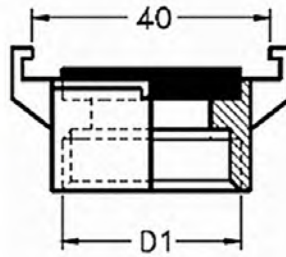

20.10.10.01
September 2016

Schlauchkupplung

Artikel-Nr. / #	Beschreibung / description	D1	PE
23001100	Schlauchkupplung Typ A-10	10 mm	5
23001200	Schlauchkupplung Typ A-13	13 mm	5
23001300	Schlauchkupplung Typ A-19	19 mm	5
23001400	Schlauchkupplung Typ A-25	25 mm	5
23001500	Schlauchkupplung Typ A-32	32 mm	5
23001600	Schlauchkupplung Typ A-35	35 mm	5

Schnellkupplung

Schlauchdurchmesser 10 - 35 mm
Innengewinde 1/2" - 1 1/2"
Aussengewinde 1/2" - 1 1/2"
Material Messing

20.10.10.02

September 2016

Innengewindekupplung

Artikel-Nr. / #	Beschreibung / description	D1	PE
23002200	Innengewindekupplung 1/2"	1/2"	5
23002300	Innengewindekupplung 3/4"	3/4"	5
23002400	Innengewindekupplung 1"	1"	5
23002500	Innengewindekupplung 1 1/4"	1 1/4"	5
23002600	Innengewindekupplung 1 1/2"	1 1/2"	5