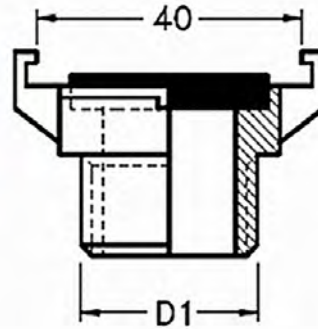

Schnellkupplung

Schlauchdurchmesser 10 - 35 mm
Innengewinde 1/2" - 1 1/2"
Aussengewinde 1/2" - 1 1/2"
Material Messing

20.10.10.02

September 2016

Innengewindekupplung

Artikel-Nr. / #	Beschreibung / description	D1	PE
23002200	Innengewindekupplung 1/2"	1/2"	5
23002300	Innengewindekupplung 3/4"	3/4"	5
23002400	Innengewindekupplung 1"	1"	5
23002500	Innengewindekupplung 1 1/4"	1 1/4"	5
23002600	Innengewindekupplung 1 1/2"	1 1/2"	5

Schnellkupplung

Schlauchdurchmesser 10 - 35 mm
Innengewinde 1/2" - 1 1/2"
Aussengewinde 1/2" - 1 1/2"
Material Messing

20.10.10.03

September 2016

Aussengewindekupplung

Artikel-Nr. / #	Beschreibung / description	D1	PE
23003200	Aussengewindekupplung 1/2"	1/2"	5
23003300	Aussengewindekupplung 3/4"	3/4"	5
23003400	Aussengewindekupplung 1"	1"	5
23003500	Aussengewindekupplung 1 1/4"	1 1/4"	5
23003600	Aussengewindekupplung 1 1/2"	1 1/2"	5