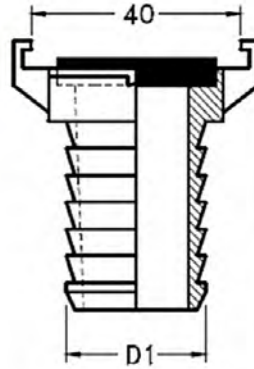

Peter Kröner GmbH
Kirchstr. 1h
D-56412 Stahlhofen
Telefon +49 (0) 2602 5278
Telefax +49 (0) 2602 17992
www.peter-kroener.de
sales@peter-kroener.de

Schnellkupplung

Schlauchdurchmesser 10 - 35 mm
Innengewinde 1/2" - 1 1/2"
Aussengewinde 1/2" - 1 1/2"
Material Messing

20.10.10.01
September 2016

Schlauchkupplung

Artikel-Nr. / #	Beschreibung / description	D1	PE
23001100	Schlauchkupplung Typ A-10	10 mm	5
23001200	Schlauchkupplung Typ A-13	13 mm	5
23001300	Schlauchkupplung Typ A-19	19 mm	5
23001400	Schlauchkupplung Typ A-25	25 mm	5
23001500	Schlauchkupplung Typ A-32	32 mm	5
23001600	Schlauchkupplung Typ A-35	35 mm	5

Schnellkupplung

Schlauchdurchmesser 10 - 35 mm
Innengewinde 1/2" - 1 1/2"
Aussengewinde 1/2" - 1 1/2"
Material Messing

20.10.10.02

September 2016

Innengewindekupplung

Artikel-Nr. / #	Beschreibung / description	D1	PE
23002200	Innengewindekupplung 1/2"	1/2"	5
23002300	Innengewindekupplung 3/4"	3/4"	5
23002400	Innengewindekupplung 1"	1"	5
23002500	Innengewindekupplung 1 1/4"	1 1/4"	5
23002600	Innengewindekupplung 1 1/2"	1 1/2"	5

Schnellkupplung

Schlauchdurchmesser 10 - 35 mm
Innengewinde 1/2" - 1 1/2"
Aussengewinde 1/2" - 1 1/2"
Material Messing

20.10.10.03

September 2016

Aussengewindekupplung

Artikel-Nr. / #	Beschreibung / description	D1	PE
23003200	Aussengewindekupplung 1/2"	1/2"	5
23003300	Aussengewindekupplung 3/4"	3/4"	5
23003400	Aussengewindekupplung 1"	1"	5
23003500	Aussengewindekupplung 1 1/4"	1 1/4"	5
23003600	Aussengewindekupplung 1 1/2"	1 1/2"	5