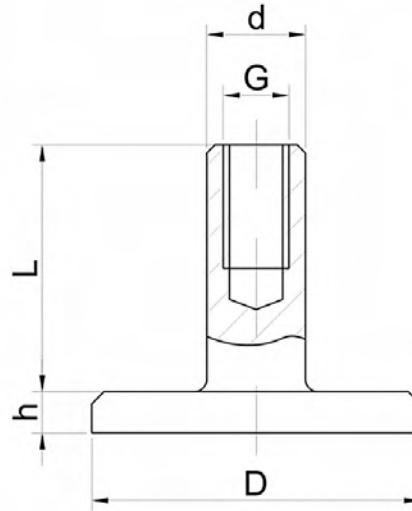

Peter Kröner GmbH
Kirchstr. 1h
D-56412 Stahlhofen
Telefon +49 (0) 2602 5278
Telefax +49 (0) 2602 17992
www.peter-kroener.de
sales@peter-kroener.de

Auswerferteller

Durchmesser / Diameter 16mm - 50mm
Höhe / height 4 + 5 mm
Gewinde / thread Aussengewinde / male thread M 8
Material Messing / brass

Auswerferteller / Ejector Plates

Durchmesser / Diameter 16mm - 50 mm
 Höhe / height 10 + 15 mm
 Gewinde / thread Aussengewinde / male thread M 8
 Material Messing / brass

30.10.05.00
 September 2016

Auswerferteller Höhe 10 + 15 mm

Auswerferteller / Ejector Plates

Durchmesser / Diameter 16 - 50 mm
Höhe / height 5 mm
Gewinde / thread Innengewinde / inside thread M 8
Material Messing / brass

30.10.07.00
September 2016

Auswerferteller Höhe 5 mm

Auswerferteller / Ejector Plates

Durchmesser / Diameter 16 - 50 mm
Höhe / height 4 + 5 mm
Gewinde / thread Aussengewinde / male thread M 8
Material INOX / Rostfreier Stahl

30.10.10.00
September 2016

Auswerferteller INOX