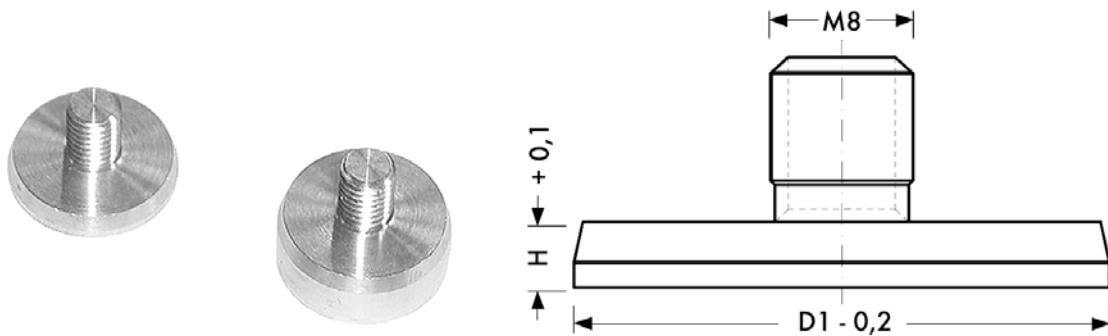

Auswerferteller / Ejector Plates

Durchmesser / Diameter 16 - 50 mm
Höhe / height 5 mm
Gewinde / thread Innengewinde / inside thread M 8
Material Messing / brass

30.10.07.00
September 2016

Auswerferteller Höhe 5 mm

Auswerferteller / Ejector Plates

Durchmesser / Diameter 16 - 50 mm
Höhe / height 4 + 5 mm
Gewinde / thread Aussengewinde / male thread M 8
Material INOX / Rostfreier Stahl

30.10.10.00
September 2016

Auswerferteller INOX