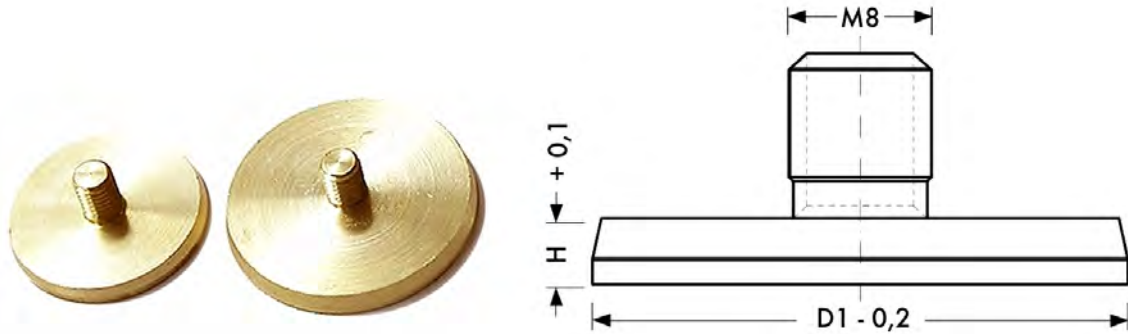

Peter Kröner GmbH
Kirchstr. 1h
D-56412 Stahlhofen
Telefon +49 (0) 2602 5278
Telefax +49 (0) 2602 17992
www.peter-kroener.de
sales@peter-kroener.de

Auswerferteller

Durchmesser / Diameter 16mm - 50mm
Höhe / height 4 + 5 mm
Gewinde / thread Aussengewinde / male thread M 8
Material Messing / brass

30.10.00.00
September 2016

Auswerferteller Höhe 4 + 5 mm

Artikel-Nr. / #	D1	H	Beschreibung / description	PE
32001100	16	4	Aw-Teller 16/4	1
32001200	20	4	Aw-Teller 20/4	1
32000100	21	4	Aw-Teller 21/4	1
32001300	22	4	Aw-Teller 22/4	1
32001400	25	4	Aw-Teller 25/4	1
32001500	29	4	Aw-Teller 29/4	1
32001600	30	4	Aw-Teller 30/4	1
32000200	31	4	Aw-Teller 31/4	1
32001700	32	4	Aw-Teller 32/4	1
31001033	35	4	Aw-Teller 35/4	1
32001799	39	4	Aw-Teller 39/4	1
32001800	40	4	Aw-Teller 40/4	1
32001899	49	4	Aw-Teller 49/4	1
32001900	50	4	Aw-Teller 50/4	1
32002100	16	5	Aw-Teller 16/5	1
32002200	20	5	Aw-Teller 20/5	1
32000300	21	5	Aw-Teller 21/5	1
32002300	22	5	Aw-Teller 22/5	1
32002400	25	5	Aw-Teller 25/5	1
32002500	29	5	Aw-Teller 29/5	1
32002600	30	5	Aw-Teller 30/5	1
32000400	31	5	Aw-Teller 31/5	1
32002700	32	5	Aw-Teller 32/5	1
31001034	35	5	Aw-Teller 35/5	1
31001035	39	5	Aw-Teller 39/5	1
32002800	40	5	Aw-Teller 40/5	1
32002899	49	5	Aw-Teller 49/5	1
32002900	50	5	Aw-Teller 50/5	1

Auswerferteller / Ejector Plates

Durchmesser / Diameter 16mm - 50 mm
 Höhe / height 10 + 15 mm
 Gewinde / thread Aussengewinde / male thread M 8
 Material Messing / brass

30.10.05.00
 September 2016

Auswerferteller Höhe 10 + 15 mm

Auswerferteller / Ejector Plates

Durchmesser / Diameter 16 - 50 mm
Höhe / height 5 mm
Gewinde / thread Innengewinde / inside thread M 8
Material Messing / brass

30.10.07.00
September 2016

Auswerferteller Höhe 5 mm