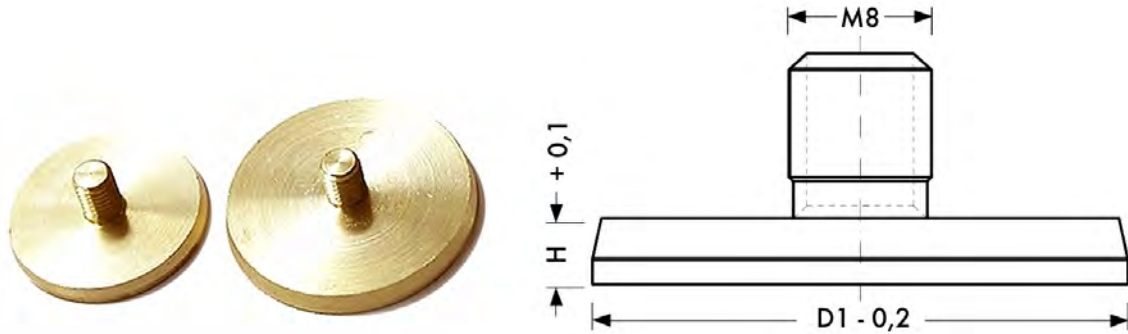

Peter Kröner GmbH
Kirchstr. 1h
D-56412 Stahlhofen
Telefon +49 (0) 2602 5278
Telefax +49 (0) 2602 17992
www.peter-kroener.de
sales@peter-kroener.de

Auswerferteller

Durchmesser / Diameter 16mm - 50mm
Höhe / height 4 + 5 mm
Gewinde / thread Aussengewinde / male thread M 8
Material Messing / brass

Auswerferteller / Ejector Plates

Durchmesser / Diameter 16mm - 50 mm
 Höhe / height 10 + 15 mm
 Gewinde / thread Aussengewinde / male thread M 8
 Material Messing / brass

30.10.05.00
 September 2016

Auswerferteller Höhe 10 + 15 mm

Auswerferteller / Ejector Plates

Durchmesser / Diameter 16 - 50 mm
Höhe / height 5 mm
Gewinde / thread Innengewinde / inside thread M 8
Material Messing / brass

30.10.07.00
September 2016

Auswerferteller Höhe 5 mm

Auswerferteller / Ejector Plates

Durchmesser / Diameter 16 - 50 mm
Höhe / height 4 + 5 mm
Gewinde / thread Aussengewinde / male thread M 8
Material INOX / Rostfreier Stahl

30.10.10.00
September 2016

Auswerferteller INOX